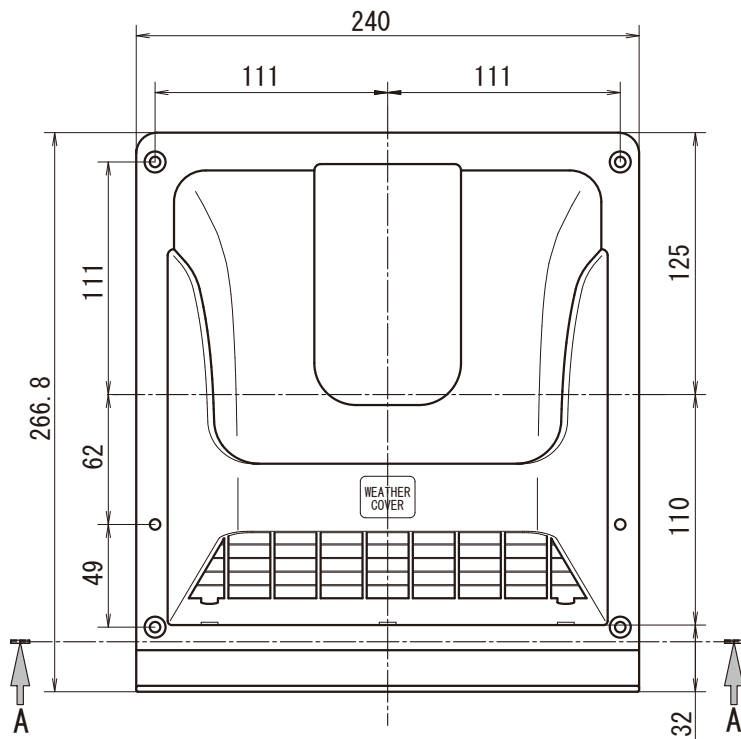

15cm換気扇用ウェザーカバー（格子付）

- 【WK-15W】 ホワイト
- 【WK-15B】 ブラウン
- 【WK-15K】 ブラック

- ・雨や風のトラブルを防ぐ
- ・外観の美しさを守る
- ・換気扇ウェザーカバー
- ・材質：PP
- ・色：ホワイト、ブラウン、ブラック
- ・開口寸法：175×175
- ・バーコードシール無し
- ・取付ビス4.0×20 6本付属

機種	ウェザーカバー 格子付(15cm)	図番	20150214-1	尺度	
図名	外形寸法図	製図	馬場 検図 高須	日付	2001/03/30