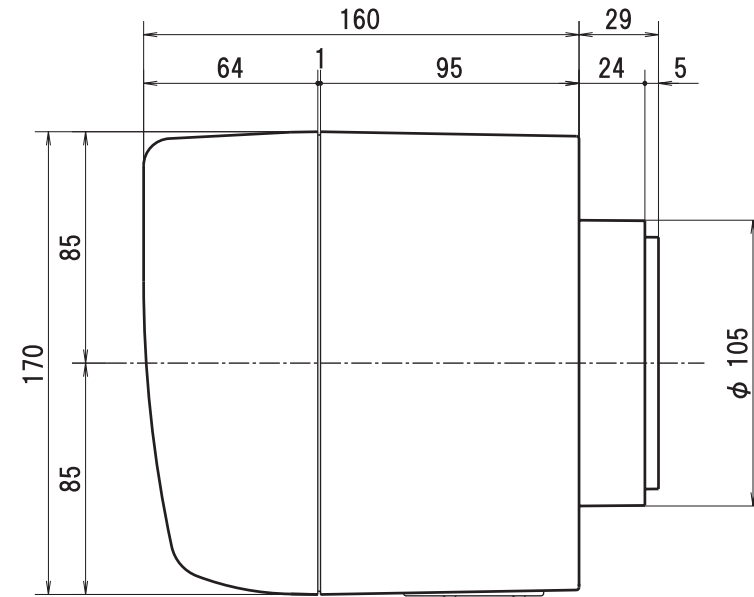

壁用同時給排気形換気扇

TTF-08W [6~8畳タイプ/ホワイト] TTF-12W [10~12畳タイプ/ホワイト]
 TTF-08B [6~8畳タイプ/ブラウン] TTF-12B [10~12畳タイプ/ブラウン]

品番	品名	材質	備考
1	カバー	ABS	ホワイト
2	本体(下)	ABS	ホワイト
3	本体(上)	ABS	ホワイト
4	給気側・シャッター開閉レバー	ABS	ホワイト
5	排気側・シャッター開閉レバー	ABS	ホワイト
6	パイプスリーブ	P P	ホワイト
7	給気側ON/OFFスイッチ		
8	電源スイッチ		
9	給気側畳数選択スイッチ		
10	排気側畳数選択スイッチ		
11	速結端子台		
12	取付板	SGC	t=0.8
13	取付ネジ		M4×10 2本

- ・開口寸法: φ110
- ・2モーター2ファン方式(シロッコファン採用)
- ・壁取り付け専用(天井取り付け不可)
- ・自然給気(給気用ファンスイッチ「切」)に切り替え可能
- ・排気・給気独立手動シャッター付き
- ・排気・給気独立手動シャッター付き
- ・低騒音/低消費電力
- ・プラグ式電源コード(別売品)接続可能
- ・空気清浄フィルター付き(給気側)
 蛋白質系アレルゲン(ダニや花粉アレルゲン)を不活化させる「イチョウの葉エキス」を素材とした抗アレルゲンフィルターを採用(給気側)
- ・フィルターは簡単に取り外し可能
- ・切り替えスイッチにより
 TTF-08は6~8畳、TTF-12は10~12畳に対応
- ・本体色: ホワイト/ブラウン
- ・速結端子接続
- ・接続パイプPD-100-250(2層管式)同梱 φ100×L250