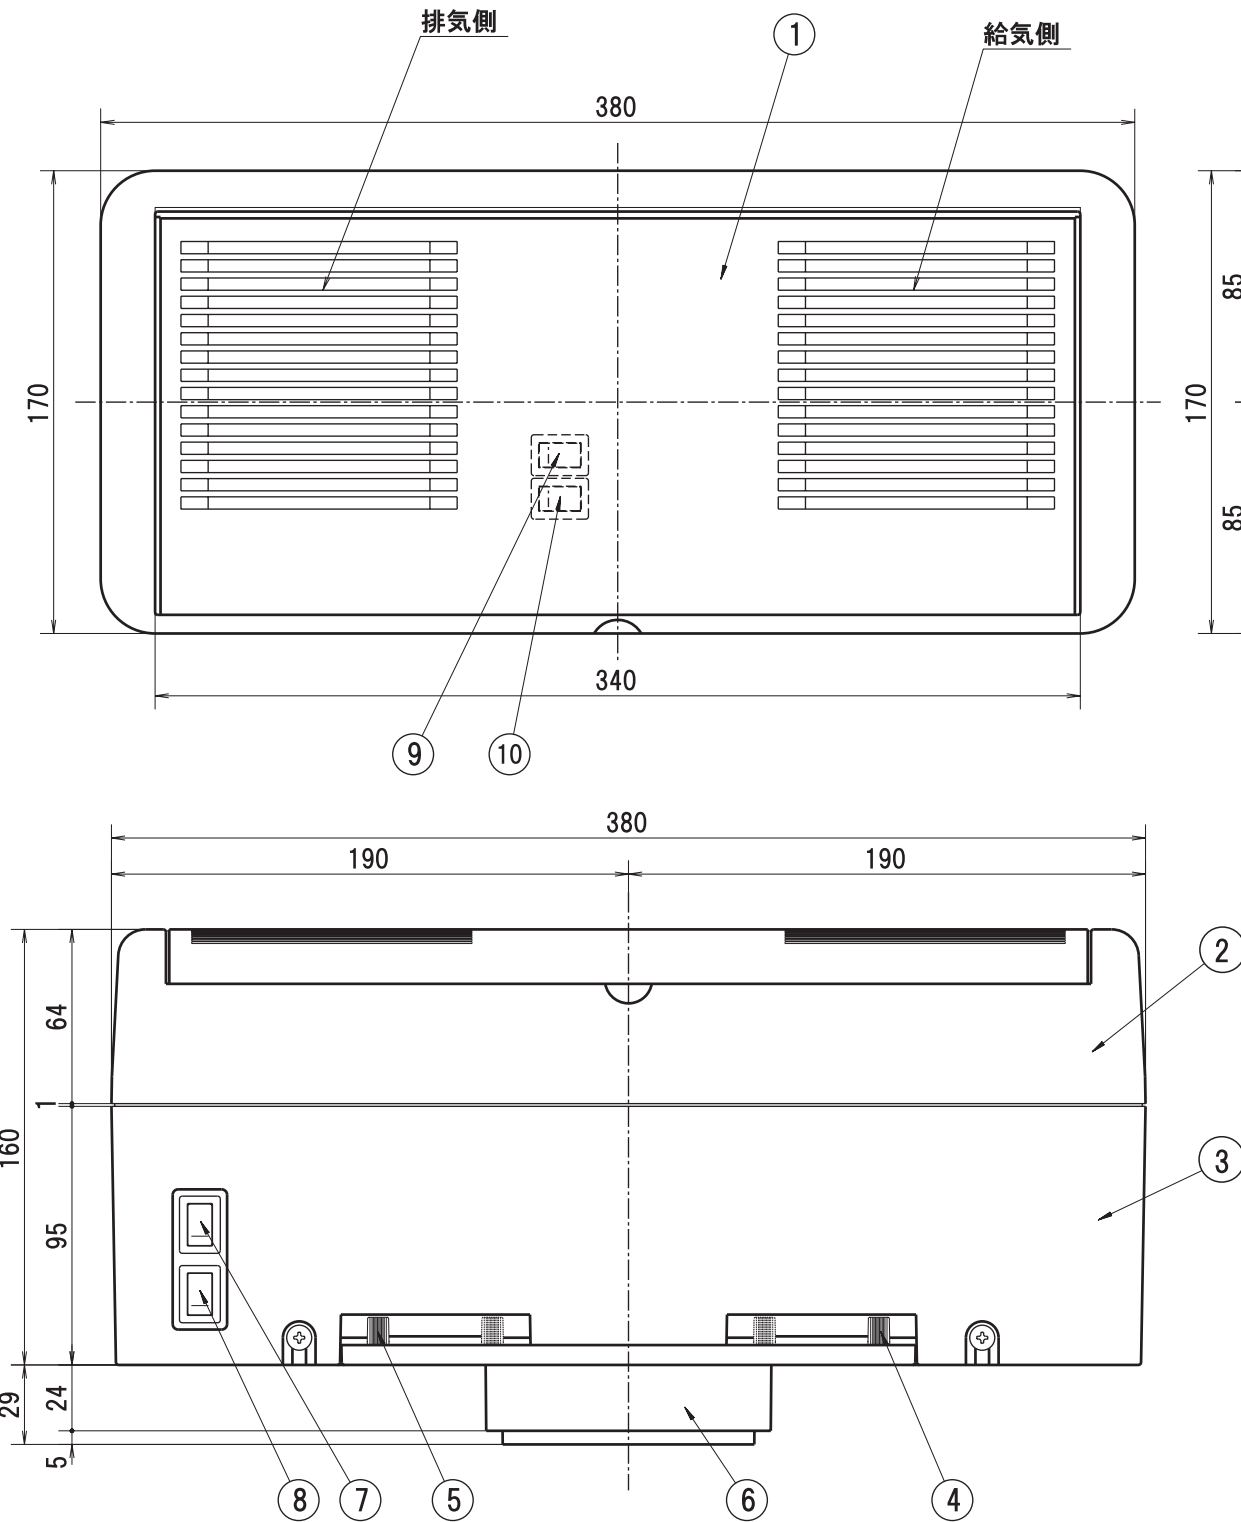

壁用同時給排気形換気扇

TTF-08W [6~8畳タイプ/ホワイト] TTF-12W [10~12畳タイプ/ホワイト]
 TTF-08B [6~8畳タイプ/ブラウン] TTF-12B [10~12畳タイプ/ブラウン]

品番	品名	材質	備考
1	カバー	ABS	ホワイト
2	本体(下)	ABS	ホワイト
3	本体(上)	ABS	ホワイト
4	給気側・シャッター開閉レバー	ABS	ホワイト
5	排気側・シャッター開閉レバー	ABS	ホワイト
6	パイプスリーブ	P P	ホワイト
7	給気側ON/OFFスイッチ		
8	電源スイッチ		
9	給気側畳数選択スイッチ		
10	排気側畳数選択スイッチ		
11	速結端子台		
12	取付板	SGC	t=0.8
13	取付ネジ		M4×10 2本

- ・開口寸法: φ110
- ・2モーター2ファン方式(シロッコファン採用)
- ・壁取り付け専用(天井取り付け不可)
- ・自然給気(給気用ファンスイッチ「切」)に切り替え可能
- ・排気・給気独立手動シャッター付き
- ・排気・給気独立手動シャッター付き
- ・低騒音/低消費電力
- ・プラグ式電源コード(別売品)接続可能
- ・空気清浄フィルター付き(給気側)
 蛋白質系アレルゲン(ダニや花粉アレルゲン)を不活化させる「イチョウの葉エキス」を素材とした抗アレルゲンフィルターを採用(給気側)
- ・フィルターは簡単に取り外し可能
- ・切り替えスイッチにより
 TTF-08は6~8畳、TTF-12は10~12畳に対応
- ・本体色: ホワイト/ブラウン
- ・速結端子接続
- ・接続パイプPD-100-250(2層管式)同梱 φ100×L250