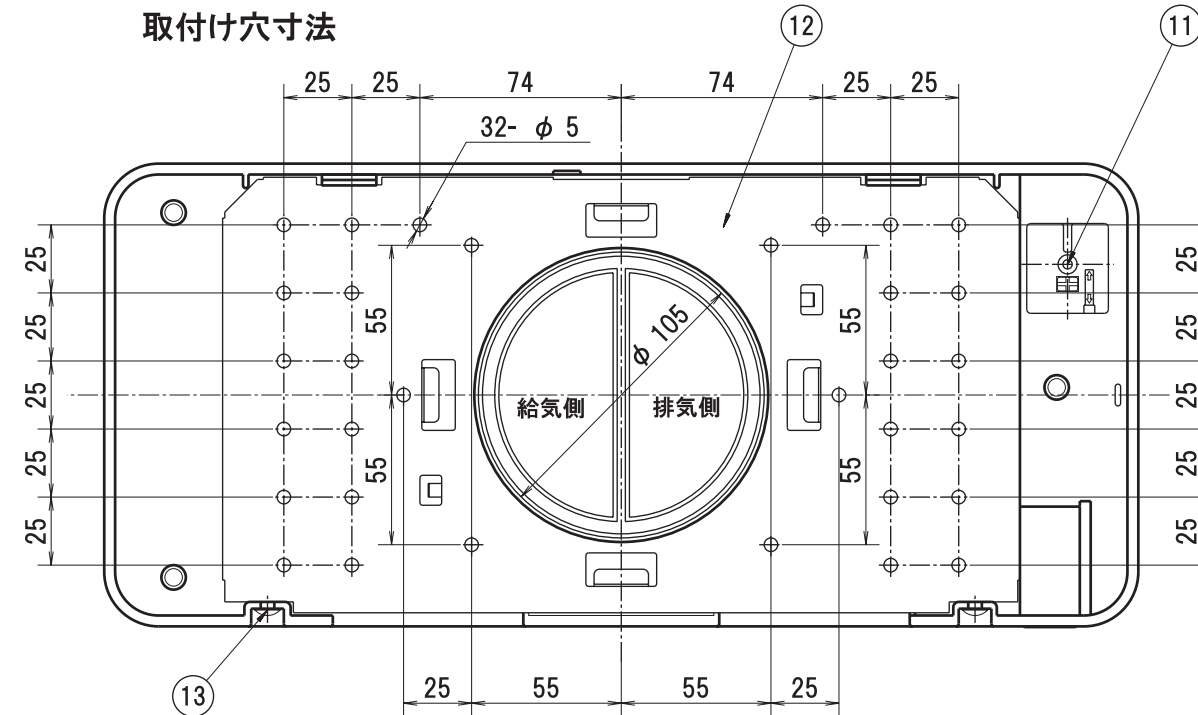

壁用同時給排気形換気扇

TTF-08W [6~8畳タイプ/ホワイト] TTF-12W [10~12畳タイプ/ホワイト]
 TTF-08B [6~8畳タイプ/ブラウン] TTF-12B [10~12畳タイプ/ブラウン]

品番	品名	材質	備考
1	カバー	ABS	ホワイト
2	本体(下)	ABS	ホワイト
3	本体(上)	ABS	ホワイト
4	給気側・シャッター開閉レバー	ABS	ホワイト
5	排気側・シャッター開閉レバー	ABS	ホワイト
6	パイプスリーブ	P P	ホワイト
7	給気側ON/OFFスイッチ		
8	電源スイッチ		
9	給気側畳数選択スイッチ		
10	排気側畳数選択スイッチ		
11	速結端子台		
12	取付板	SGC	t=0.8
13	取付ネジ		M4×10 2本

- ・開口寸法: φ110
- ・2モーター2ファン方式(シロッコファン採用)
- ・壁取り付け専用(天井取り付け不可)
- ・自然給気(給気用ファンスイッチ「切」)に切り替え可能
- ・排気・給気独立手動シャッター付き
- ・排気・給気独立手動シャッター付き
- ・低騒音/低消費電力
- ・プラグ式電源コード(別売品)接続可能
- ・空気清浄フィルター付き(給気側)
 蛋白質系アレルゲン(ダニや花粉アレルゲン)を不活化させる「イチョウの葉エキス」を素材とした抗アレルゲンフィルターを採用(給気側)
- ・フィルターは簡単に取り外し可能
- ・切り替えスイッチにより
 TTF-08は6~8畳、TTF-12は10~12畳に対応
- ・本体色: ホワイト/ブラウン
- ・速結端子接続
- ・接続パイプPD-100-250(2層管式)同梱 φ100×L250