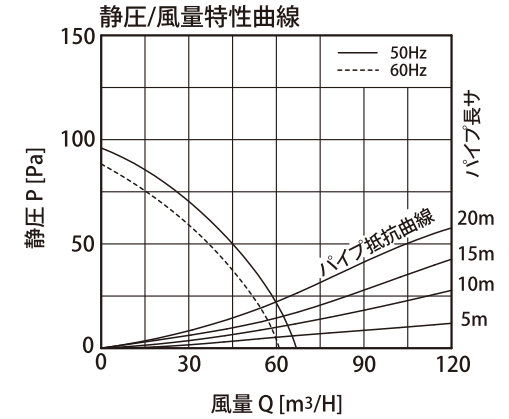

浴室用換気扇 同時給排式・シロッコファンタイプ [TK-220D]

品番	品名	材質	備考
1	本体	PP	ブラック
2	モーター取付台	PP	ブラック
3	シロッコファン	PP	ブラック
4	前面パネル	ABS	ホワイト
5	ケーシング	PP	ブラック
6	シャッター	PP	ブラック
7	モーター	PP	ブラック
8	差込プラグ		VCTF-0.75
9	引きひも		
10	ラベル		印刷色. 黒
11	取付ネジ	SUS304	4×30-4本

開口寸法 150×200mm
 適合パイプ φ75
 低騒音設計
 モーターの軸受にボールベアリングの採用による長寿命モーター
 オールプラスチック製
 シロッコファン採用
 給気シャッター付(同時給排式)
 逆流防止シャッター付
 電源プラグ付き(長さ0.6m)

特性表

品名	定格電圧 V	定格周波数 HZ	定格入力 W	風量 m³/H	騒音 dB	重量 kg	シャッター形式
浴室用換気扇 TK-220D	100	50	15	61	43	1.7	風圧式
	100	60	14	68	45		