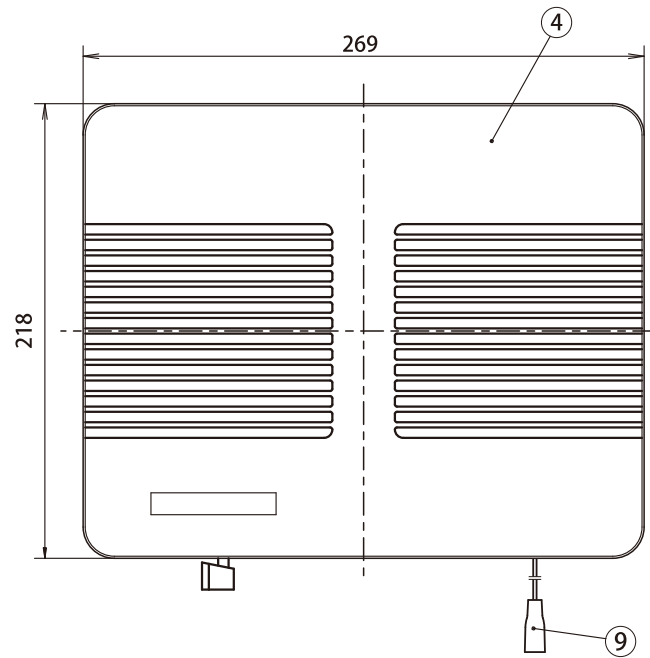

浴室用換気扇 同時給排式・シロッコファンタイプ [TK-220D]

品番	品名	材質	備考
1	本体	PP	ブラック
2	モーター取付台	PP	ブラック
3	シロッコファン	PP	ブラック
4	前面パネル	ABS	ホワイト
5	ケーシング	PP	ブラック
6	シャッター	PP	ブラック
7	モーター	PP	ブラック
8	差込プラグ		VCTF-0.75
9	引きひも		
10	ラベル		印刷色. 黒
11	取付ネジ	SUS304	4×30-4本

開口寸法 150×200mm
 適合パイプ φ75
 低騒音設計
 モーターの軸受にボールベアリングの採用による長寿命モーター
 オールプラスチック製
 シロッコファン採用
 給気シャッター付(同時給排式)
 逆流防止シャッター付
 電源プラグ付き(長さ0.6m)

特性表

品名	定格電圧 V	定格周波数 HZ	定格入力 W	風量 m³/H	騒音 dB	重量 kg	シャッター形式
浴室用換気扇 TK-220D	100	50	15	61	43	1.7	風圧式
	100	60	14	68	45		

同梱品内訳 本体, 格子パネル, 取付ねじ(4×25-4本)
 取付, 取扱説明書, 保証書

機種	浴室用換気扇	図番	20161021-01	尺度	
図名	外形寸法図 TK-220D	製図	(馬場)	検図	(高須)
			日付	2004/02/13	

高須産業株式会社

*製品の仕様は、改良のため予告なしに変更することがありますのでご了承ください。