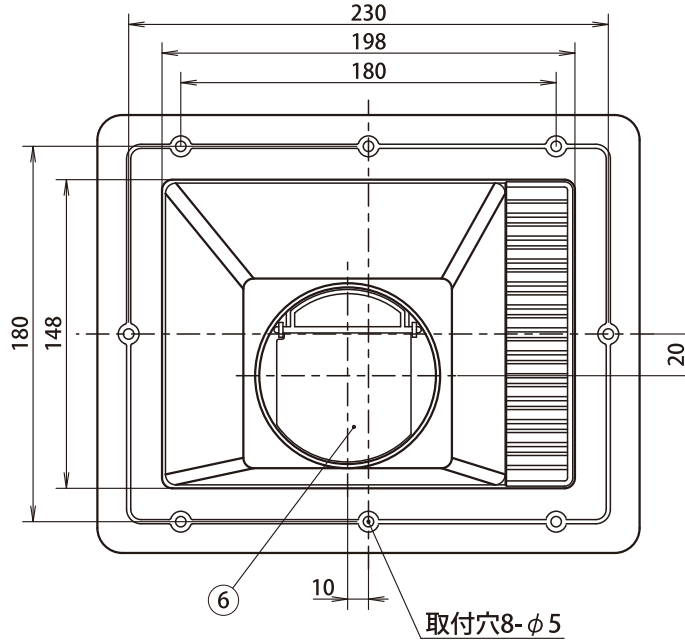

浴室用換気扇 同時給排式・シロッコファンタイプ [TK-220D]

品番	品名	材質	備考
1	本体	PP	ブラック
2	モーター取付台	PP	ブラック
3	シロッコファン	PP	ブラック
4	前面パネル	ABS	ホワイト
5	ケーシング	PP	ブラック
6	シャッター	PP	ブラック
7	モーター	PP	ブラック
8	差込プラグ		VCTF-0.75
9	引きひも		
10	ラベル		印刷色. 黒
11	取付ネジ	SUS304	4×30-4本

開口寸法 150×200mm
 適合パイプ φ75
 低騒音設計
 モーターの軸受にボールベアリングの採用による長寿命モーター
 オールプラスチック製
 シロッコファン採用
 給気シャッター付(同時給排式)
 逆流防止シャッター付
 電源プラグ付き(長さ0.6m)

特性表

品名	定格電圧 V	定格周波数 HZ	定格入力 W	風量 m³/H	騒音 dB	重量 kg	シャッター形式
浴室用換気扇 TK-220D	100	50	15	61	43	1.7	風圧式
	100	60	14	68	45		

同梱品内訳 本体, 格子パネル, 取付ねじ(4×25-4本)
 取付, 取扱説明書, 保証書

機種	浴室用換気扇	図番	20161021-01	尺度	
図名	外形寸法図 TK-220D	製図	(馬場)	検図	(高須)
			日付	2004/02/13	

高須産業株式会社

*製品の仕様は、改良のため予告なしに変更することがありますのでご了承ください。