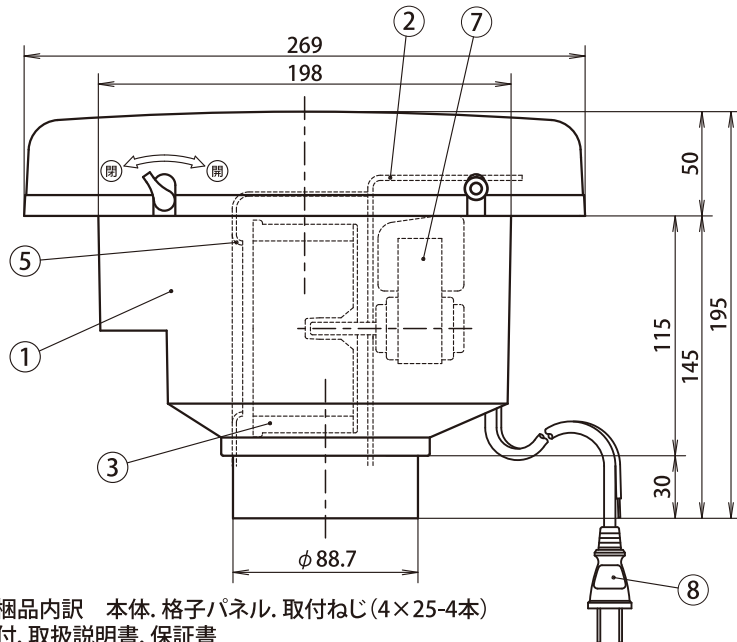

浴室用換気扇 同時給排式・シロッコファンタイプ [TK-220D]

品番	品名	材質	備考
1	本体	PP	ブラック
2	モーター取付台	PP	ブラック
3	シロッコファン	PP	ブラック
4	前面パネル	ABS	ホワイト
5	ケーシング	PP	ブラック
6	シャッター	PP	ブラック
7	モーター	PP	ブラック
8	差込プラグ		VCTF-0.75
9	引きひも		
10	ラベル		印刷色. 黒
11	取付ネジ	SUS304	4×30-4本

開口寸法 150×200mm
 適合パイプ φ75
 低騒音設計
 モーターの軸受にボールベアリングの採用による長寿命モーター
 オールプラスチック製
 シロッコファン採用
 給気シャッター付(同時給排式)
 逆流防止シャッター付
 電源プラグ付き(長さ0.6m)

特性表

品名	定格電圧 V	定格周波数 HZ	定格入力 W	風量 m³/H	騒音 dB	重量 kg	シャッター形式
浴室用換気扇 TK-220D	100	50	15	61	43	1.7	風圧式
	100	60	14	68	45		

同梱品内訳 本体, 格子パネル, 取付ねじ(4×25-4本)
 取付, 取扱説明書, 保証書

機種	浴室用換気扇	図番	20161021-01	尺度	
図名	外形寸法図 TK-220D	製図	(馬場)	検図	(高須)
			日付	2004/02/13	

高須産業株式会社

*製品の仕様は、改良のため予告なしに変更することがありますのでご了承ください。