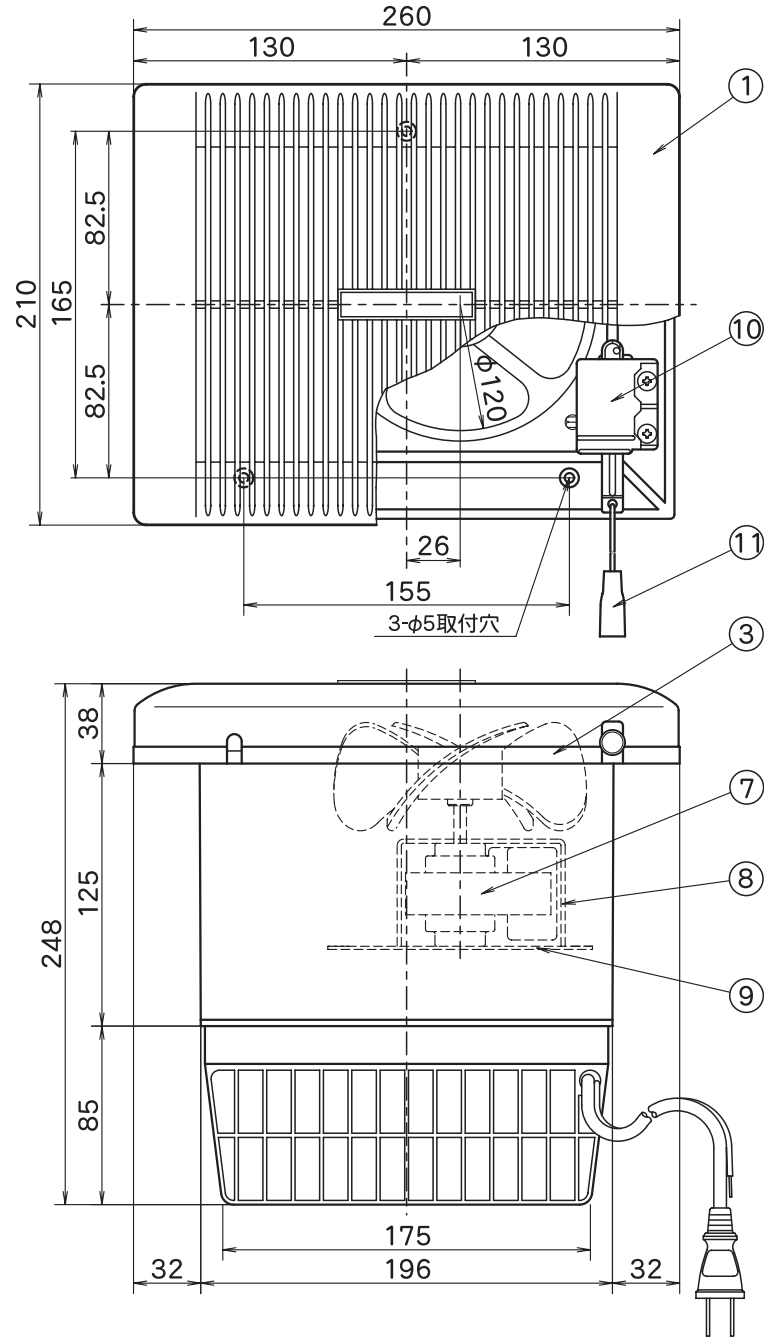

浴室用換気扇 同時給排気式・プロペラファンタイプ [TK-120H]

品番	品名	材質	備考
1	パネル	ABS	ホワイト
2	本体	ABS	
3	ファン	ABS	プロペラ12cm
4	リヤケース	ABS	
5	差込プラグ		VCTF-0.75
6	アース線		
7	モーター		
8	モーターカバー		
9	モーター取付台		
10	スイッチ		耐湿仕様
11	引ヒモ		
12			

取付開口寸法200×150
 12cmプロペラファン
 オール樹脂製
 同時吸排式
 耐湿型
 引き紐スイッチ付き
 電源プラグ付き(長さ0.6m)

■特性表

品名	定格電圧 V	定格周波数 Hz	消費電力 W	風量 m3/H	騒音 dB	重量 kg	シャッター 形式
浴室用換気扇	100	50	15	130	42	1.8	なし
	100	60	14	115	40		

機種	浴室用換気扇	図番	20100601-01	尺度	
図名	外形寸法図 TK-120H	製図	(馬場)	検図	(高須)
日付	2010/06/01				

高須産業株式会社

*製品の仕様は、改良のため予告なしに変更することがありますのでご了承ください。