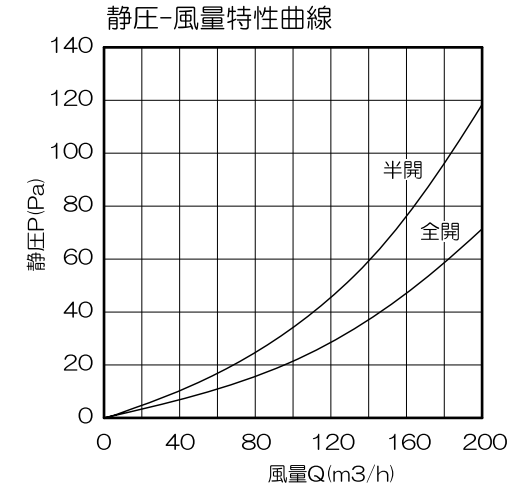

■パイプフードとの組合せによる最小壁厚

品名	壁厚(mm)
GN-150E	103
GN-150ED	103
GH-150E	100.5
GH-150ED	103
GFL-150E	104.5
GFL-150ED	104.5
WP-150	50
GFA-150E	73
GFA-150ED	73

- ・開口寸法：φ160
- ・適合パイプ径：φ150
- ・色：ホワイト/ライトブラウン
- ・Push Open式パネル
  3段階 (閉・半開・全開)
- ・空気清掃フィルター付
- ・オール樹脂製
- ・1ケース24台入

有効開口面積：47.3cm² (半開時)
100.6cm² (全開時)

集塵効率：63% (重量法にて)

機種	角形給気レジスター Push Open式	図番	20110624-01	尺度	
図名	外形寸法図 KRFC-150F	製図	検図	日付	2011.06/24

高須産業株式会社

*製品の仕様は、改良のため予告なしに変更することがありますのでご了承ください。