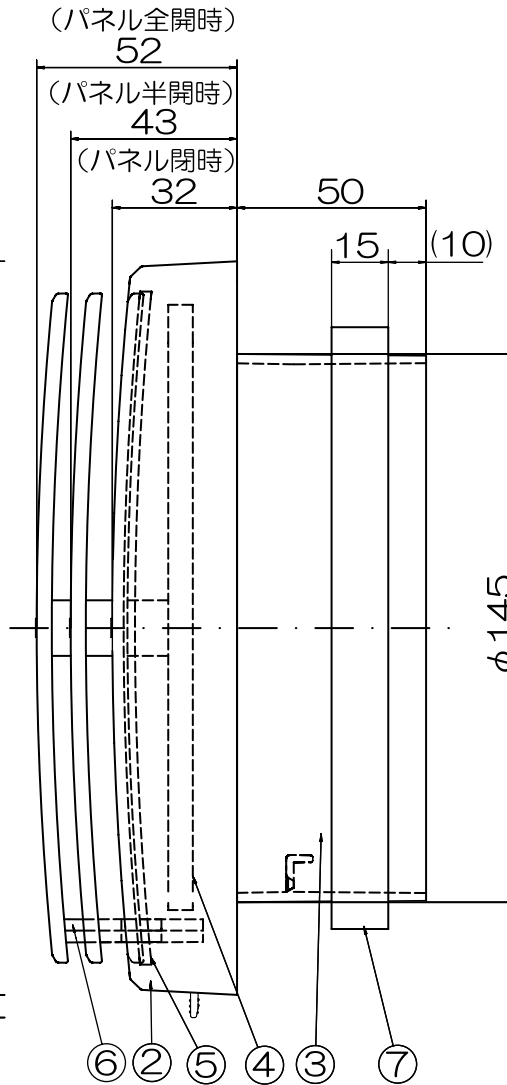

自然給気レジスター (φ150・角形・プッシュ式) KRFC-150F (ホワイト) KRFC-150FB (ライトブラウン)

品番	品名	材質	備考
1	前面パネル	ABS	ホワイト/ライトブラウン
2	パネル本体	ABS	ホワイト/ライトブラウン
3	本体	PP	グレー
4	フィルター	不織布	
5	気密スポンジ	オブセル	
6	振動防止スポンジ	オブセル	
7	本体筒部気密スポンジ	EPDM	
8			

■パイプフードとの組合せによる最小壁厚

品名	壁厚(mm)
GN-150E	103
GN-150ED	103
GH-150E	100.5
GH-150ED	103
GFL-150E	104.5
GFL-150ED	104.5
WP-150	50
GFA-150E	73
GFA-150ED	73

- ・開口寸法：φ160
- ・適合パイプ径：φ150
- ・色：ホワイト/ライトブラウン
- ・Push Open式パネル
3段階 (閉・半開・全開)
- ・空気清掃フィルター付
- ・オール樹脂製
- ・1ケース24台入

有効開口面積：47.3cm² (半開時)
100.6cm² (全開時)

集塵効率：63% (重量法にて)

機種	角形給気レジスター Push Open式	図番	20110624-01	尺度	
図名	外形寸法図 KRFC-150F	製図	検図	日付	2011.06/24

高須産業株式会社

*製品の仕様は、改良のため予告なしに変更することがありますのでご了承ください。