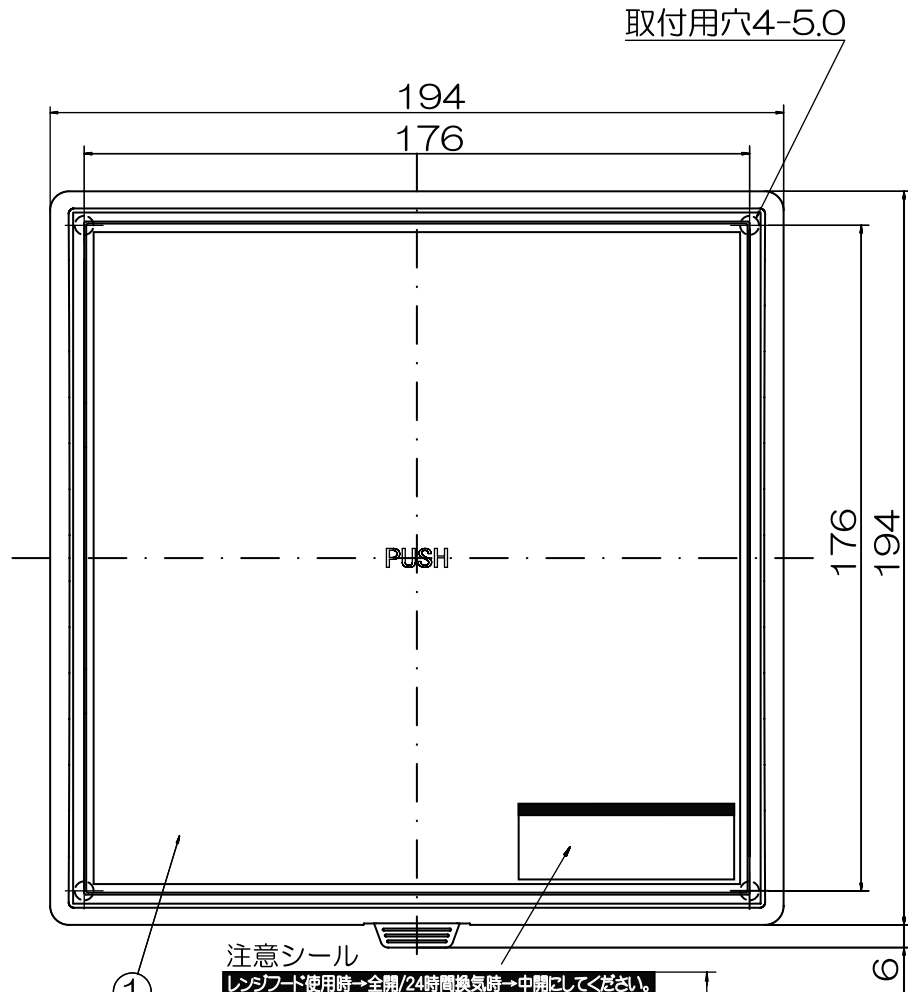

自然給気レジスター (φ150・角形・プッシュ式) KRFC-150F (ホワイト) KRFC-150FB (ライトブラウン)

品番	品名	材質	備考
1	前面パネル	ABS	ホワイト/ライトブラウン
2	パネル本体	ABS	ホワイト/ライトブラウン
3	本体	PP	グレー
4	フィルター	不織布	
5	気密スポンジ	オブセル	
6	振動防止スポンジ	オブセル	
7	本体筒部気密スポンジ	EPDM	
8			

■パイプフードとの組合せによる最小壁厚

品名	壁厚(mm)
GN-150E	103
GN-150ED	103
GH-150E	100.5
GH-150ED	103
GFL-150E	104.5
GFL-150ED	104.5
WP-150	50
GFA-150E	73
GFA-150ED	73

- ・開口寸法：φ160
- ・適合パイプ径：φ150
- ・色：ホワイト/ライトブラウン
- ・Push Open式パネル
3段階 (閉・半開・全開)
- ・空気清掃フィルター付
- ・オール樹脂製
- ・1ケース24台入

有効開口面積：47.3cm² (半開時)
100.6cm² (全開時)

集塵効率：63% (重量法にて)

機種	角形給気レジスター Push Open式	図番	20110624-01	尺度	
図名	外形寸法図 KRFC-150F	製図	検図	日付	2011.06/24

高須産業株式会社

*製品の仕様は、改良のため予告なしに変更することがありますのでご了承ください。