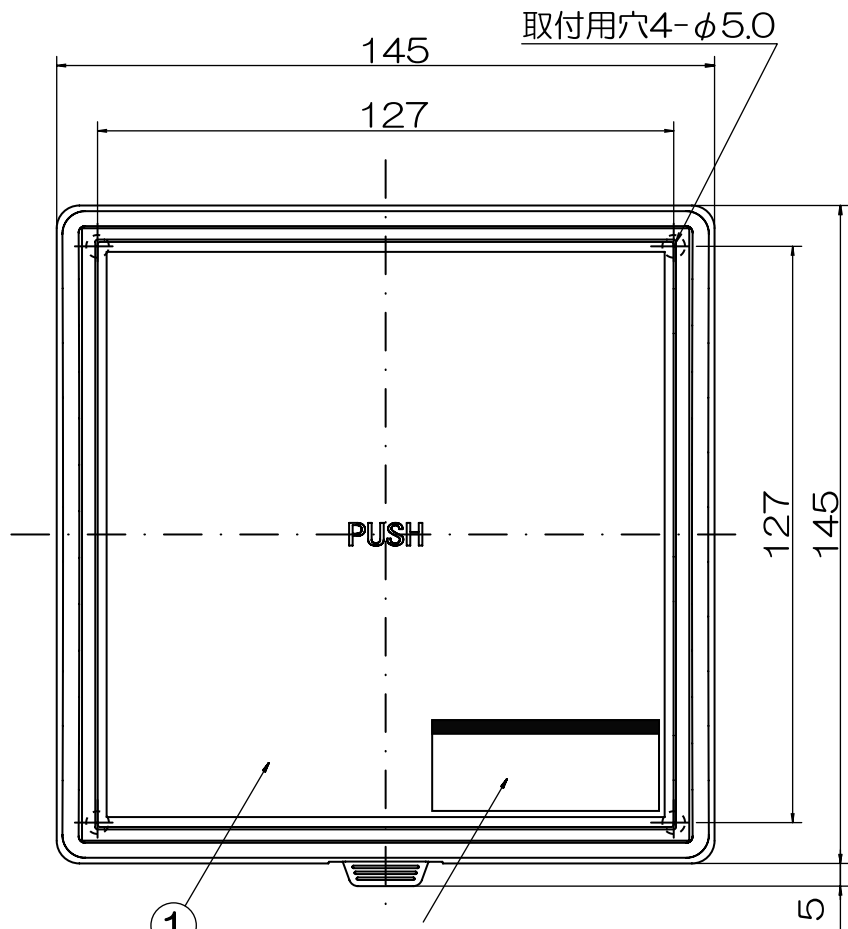

自然給気レジスター (φ100・角形・プッシュ式) KRFC-100F (ホワイト) KRFC-100FB (ライトブラウン)

24時間換気を行う場合は常時、中開にしてください。
角形自然給気レジスター・KRFC-100F/FB/FC/FCB
・DK24FQ-100 (T)
•【PUSH】を押す毎に閉→中開→全開→閉に開閉します。
•フィルターの清掃は定期的に行ってください。(1回/月程度)
交換用フィルター (F-100KRFC)
☎0120-775-191 <http://www.takasu-tsk.com>
フィルターのご購入は 高須産業株式会社