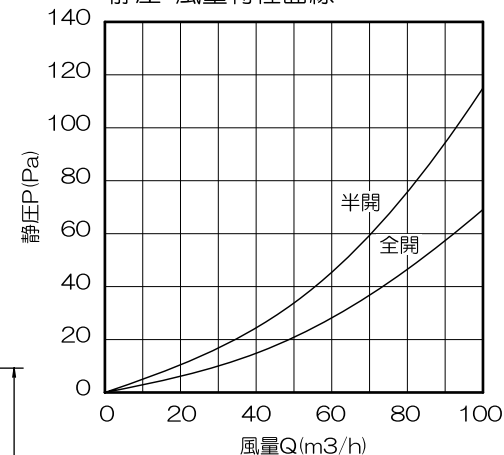

品番	品名	材質	備考
1	前面パネル	ABS	ホワイト/ライトブラウン
2	パネル本体	ABS	ホワイト/ライトブラウン
3	本体	PP	グレー
4	フィルター	不織布	
5	気密スポンジ	オプセル	
6	振動防止スポンジ	オプセル	
7	本体筒部気密スポンジ	EPDM	
8			

静圧-風量特性曲線

パイプフードとの組合せによる最小壁厚