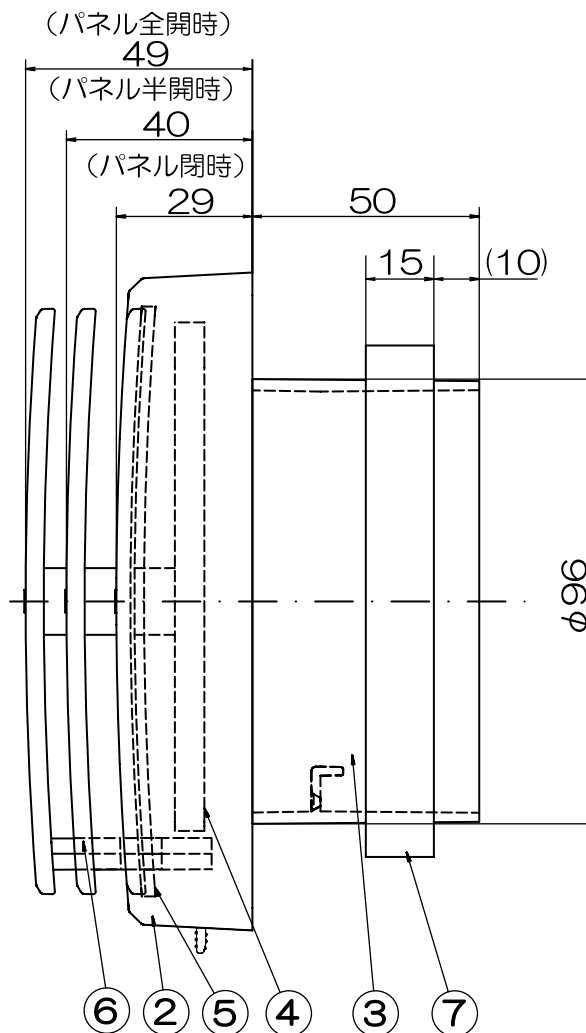

品番	品名	材質	備考
1	前面パネル	ABS	ホワイト/ライトブラウン
2	パネル本体	ABS	ホワイト/ライトブラウン
3	本体	PP	グレー
4	フィルター	不織布	
5	気密スポンジ	オプセル	
6	振動防止スポンジ	オプセル	
7	本体筒部気密スポンジ	EPDM	
8			

静圧-風量特性曲線

パイプフードとの組合せによる最小壁厚

品名	壁厚 (mm)
GN-100E	95
GN-100ED	96.5
GH-100E	90.5
GH-100ED	97.5
GFL-100E	96.5
GFL-100ED	97.5
WP-100	50
GFA-100E	73
GFA-100ED	73

- ・開口寸法：φ110
- ・適合パイプ径：φ100
- ・色：ホワイト/ライトブラウン
- ・Push Open式パネル
3段階 (閉・半開・全開)
- ・空気清掃フィルター付
- ・オール樹脂製
- ・1ケース40台入

有効開口面積：34.5cm² (半開時)

6.1cm² (全開時)

集塵効率：63% (重量法にて)

機種	角形給気レジスター Push Open式	図番	20110624-01	尺度	
図名	外形寸法図 KRFC-100F	製図	(印)	検図	(印)
日付	2011.06/24				