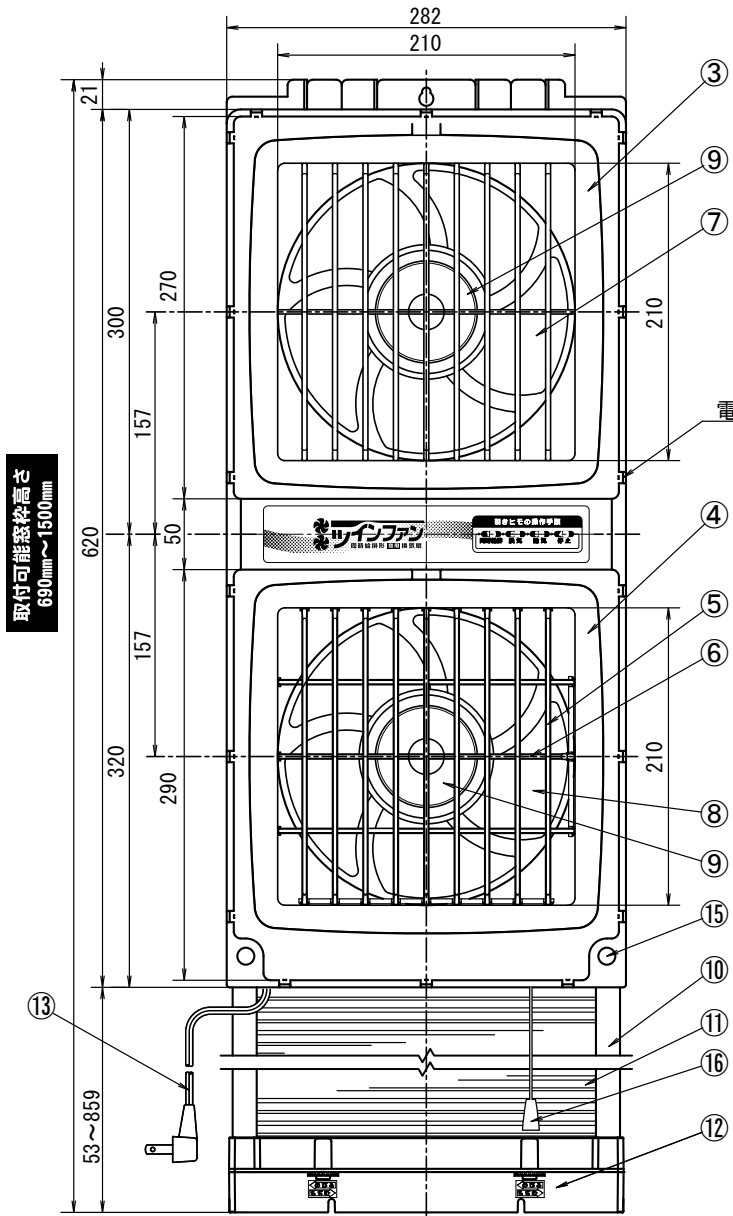

ウィンドウツインファン 同時給排形窓用換気扇
【FMT-200P】(引きヒモタイプ)

品番	品名	材質	備考
1	本体	ABS	ホワイト
2	本体(上)	P P	ホワイト
3	パネルA(給気側)	ABS	ホワイト
4	パネルB(排気側)	ABS	ホワイト
5	風向調整ルーバー(左右用)	ABS	ホワイト9枚
6	風向調整ルーバー(上下用)	ABS	ホワイト3枚
7	20cmプロペラファン(排気)	P P	ホワイト
8	20cmプロペラファン(給気)	P P	ホワイト
9	スピナー	P P	ホワイト
10	サッシ(長)	鋼板	ホワイト2本
11	延長パネル	P P	ホワイト6枚
12	サッシ受け	ABS	ホワイト
13	電源コード		VFF-0.75
14	防虫フィルター	P P	ホワイト2枚
15	ブラックキャップ	P P	ホワイト2ヶ
16	引きヒモスイッチ		ヒモ長さ27cm

【付属品】

- 固定部品A : 1ヶ
- 固定部品B : 1ヶ
- 木ネジ(小) : 4.1×20-5本
- 木ネジ(大) : 4.1×45-2本
- サッシ(長) : 2本
- サッシ(短) : 2本
- 延長パネル : 6枚
- ソフトテープ : 2本
- ・・・巾15mm×厚10mm×長1500mm
- 取扱/取付説明書 : 1冊
- 保証書 : 1冊
- ブラックキャップ : 2ヶ
- 落下防止用ワイヤー : 1本・・・200mm

【別売品】

- 延長パネルセット : FM-200H-S (2400mmまで対応)
- 標準替フィルター : FMT-200-F1
- 不織布フィルター : FMT-200F2

【特長】

- ・取付可能窓枠高さ690~1500mm
- ・同時給排・単独排気・単独給気3モード選択可能
- ・手動式風向調整ルーバー採用(給気側)
- ・20cmプロペラファン
- ・2モーター・2ファン方式
- ・窓の開閉も自由自在
- ・窓の左右どちらにも取付可能
- ・木枠窓、アルミサッシ窓まで取付可能
- ・15mm単位で延長パネルをナイフで切断可能
- ・付属のジョイント+サッシ(短)で窓枠高さ1500mmまで対応
- ・防虫フィルター付き
- ・落下防止ワイヤー付属
- ・電源コード長さ：約2m