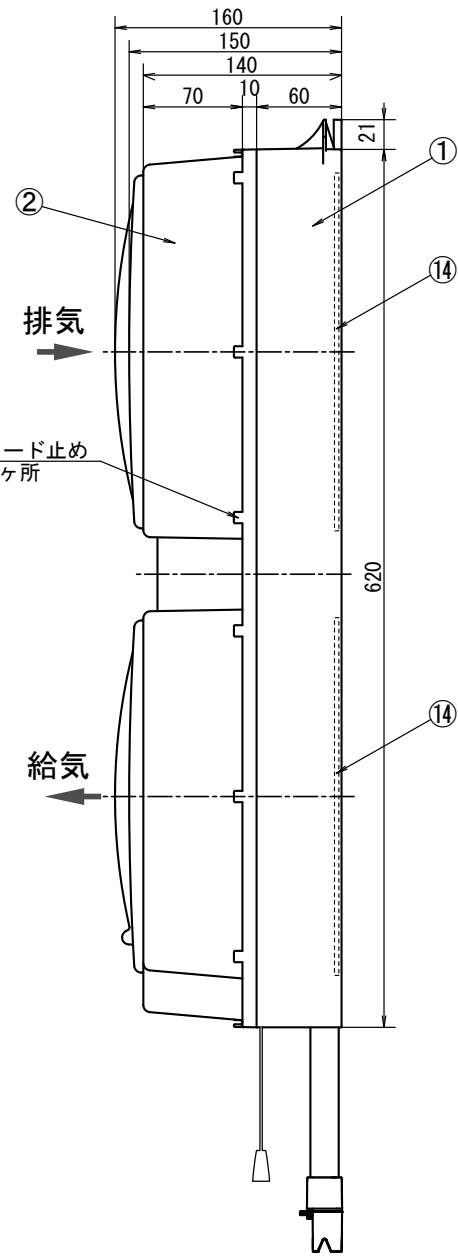

ウィンドウツインファン 同時給排形窓用換気扇
【FMT-200P】(引きヒモタイプ)

品番	品名	材質	備考
1	本体	ABS	ホワイト
2	本体(上)	P P	ホワイト
3	パネルA(給気側)	ABS	ホワイト
4	パネルB(排気側)	ABS	ホワイト
5	風向調整ルーバー(左右用)	ABS	ホワイト9枚
6	風向調整ルーバー(上下用)	ABS	ホワイト3枚
7	20cmプロペラファン(排気)	P P	ホワイト
8	20cmプロペラファン(給気)	P P	ホワイト
9	スピナー	P P	ホワイト
10	サッシ(長)	鋼板	ホワイト2本
11	延長パネル	P P	ホワイト6枚
12	サッシ受け	ABS	ホワイト
13	電源コード		VFF-0.75
14	防虫フィルター	P P	ホワイト2枚
15	ブラックキャップ	P P	ホワイト2ヶ
16	引きヒモスイッチ		ヒモ長さ27cm

【付属品】

- 固定部品A : 1ヶ
- 固定部品B : 1ヶ
- 木ネジ(小) : 4.1×20-5本
- 木ネジ(大) : 4.1×45-2本
- サッシ(長) : 2本
- サッシ(短) : 2本
- 延長パネル : 6枚
- ソフトテープ : 2本
- ・・・巾15mm×厚10mm×長1500mm
- 取扱/取付説明書 : 1冊
- 保証書 : 1冊
- ブラックキャップ : 2ヶ
- 落下防止用ワイヤー : 1本・・・200mm

【別売品】

- 延長パネルセット : FM-200H-S (2400mmまで対応)
- 標準替フィルター : FMT-200-F1
- 不織布フィルター : FMT-200F2

【特長】

- ・取付可能窓枠高さ690~1500mm
- ・同時給排・単独排気・単独給気3モード選択可能
- ・手動式風向調整ルーバー採用(給気側)
- ・20cmプロペラファン
- ・2モーター・2ファン方式
- ・窓の開閉も自由自在
- ・窓の左右どちらにも取付可能
- ・木枠窓、アルミサッシ窓まで取付可能
- ・15mm単位で延長パネルをナイフで切断可能
- ・付属のジョイント+サッシ(短)で窓枠高さ1500mmまで対応
- ・防虫フィルター付き
- ・落下防止ワイヤー付属
- ・電源コード長さ：約2m