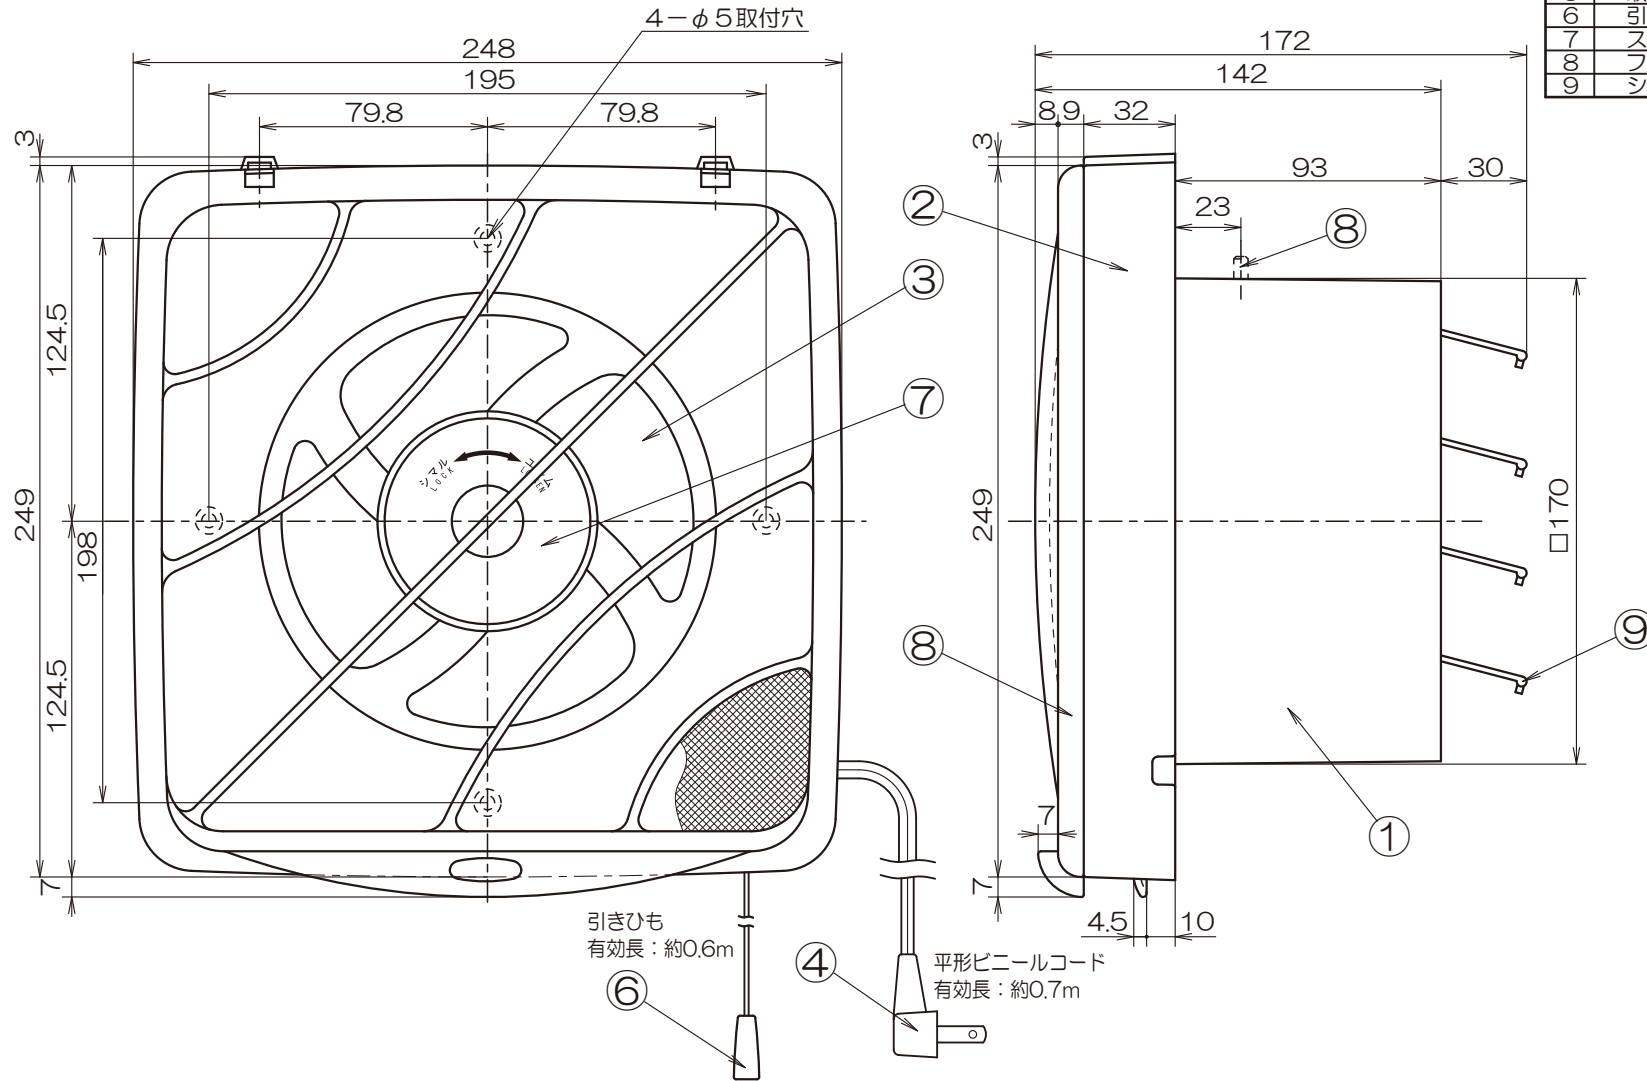

# フィルター付き15cm換気扇 【FFB-150】

| 品番 | 品名      | 材質  | 備考    |
|----|---------|-----|-------|
| 1  | 本体      | ABS | グレー   |
| 2  | パネル     | PP  | ホワイト  |
| 3  | 15cmファン | PP  | ホワイト  |
| 4  | 差込プラグ   |     | 横形プラグ |
| 5  | 取付ネジ    |     | 2本    |
| 6  | 引きひも    |     |       |
| 7  | スピナー    | PP  | ホワイト  |
| 8  | フィルター   | ABS | ホワイト  |
| 9  | シャッター   | ABS | グレー   |

連動式シャッター 排気  
取付開口寸法：180×180  
15cmプロペラファン  
オール樹脂製  
引きひもスイッチ付き

フィルター使い捨てタイプ  
(取替え目安約3ヶ月)  
取替えフィルター別売り(3枚入り)  
オイルポケット付フィルターパネル

|    |                    |    |              |    |            |
|----|--------------------|----|--------------|----|------------|
| 機種 | 15cm換気扇<br>フィルター付き | 図番 | 20040628-01  | 尺度 | Free       |
| 図名 | 外形寸法図<br>FFB-150   | 製図 | (馬場) 検図 (高須) | 日付 | 2004/06/28 |