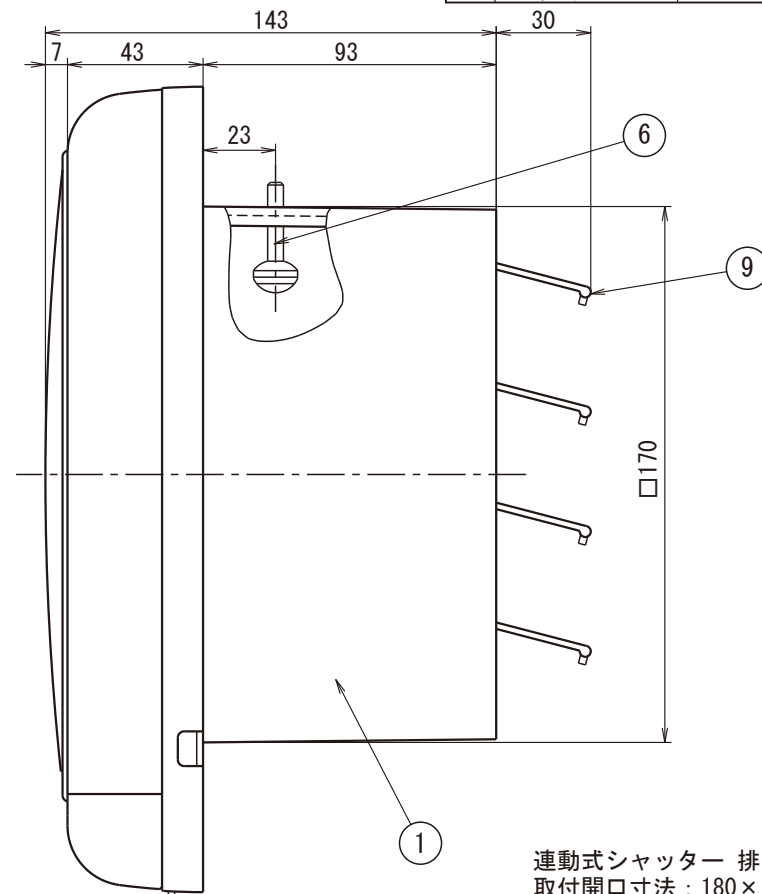

15cm一般用換気扇(フィルタータイプ)【FF-150】

品番	品名	材質	備考
1	本体	ABS	ホワイト
2	前面パネル	P P	ホワイト
3	スイッチ		
4	ファン	P P	グレー
5	横形プラグ		VFF-0.75
6	取付ネジ		5×2.5
7	引きヒモ		
8	スピナー	P P	ホワイト
9	シャッター	ABS	4枚
10	フィルター	P P	ホワイト

引きひも
有効長：約0.6m

平形ビニールコード
有効長：約0.7m

連動式シャッター 排気
取付開口寸法：180×180
15cmプロペラファン
オール樹脂製

フィルター使い捨てタイプ
(取替え目安約3ヶ月)
取替えフィルター別売り(3枚入り)
オイルパック付

■特性表

品名	定格電圧 V	定格周波数 Hz	消費電力 W	風量 m ³ /H	騒音 dB	重量 kg	シャッター 形式
15cm換気扇	100	50	22	200	28	1.5	連動式
	100	60	19	230	29		
許容範囲	±10%		±15%	±10%	+3 -7 dB		

機種	15cm換気扇 フィルター付き	図番	20040121-01	尺度	
図名	外形寸法図 FF-150	製図	馬場	検図	高須
		日付	2004/01/21		

 高須産業株式会社

* 製品の仕様は、改良のため予告なしに変更することがありますのでご了承ください。