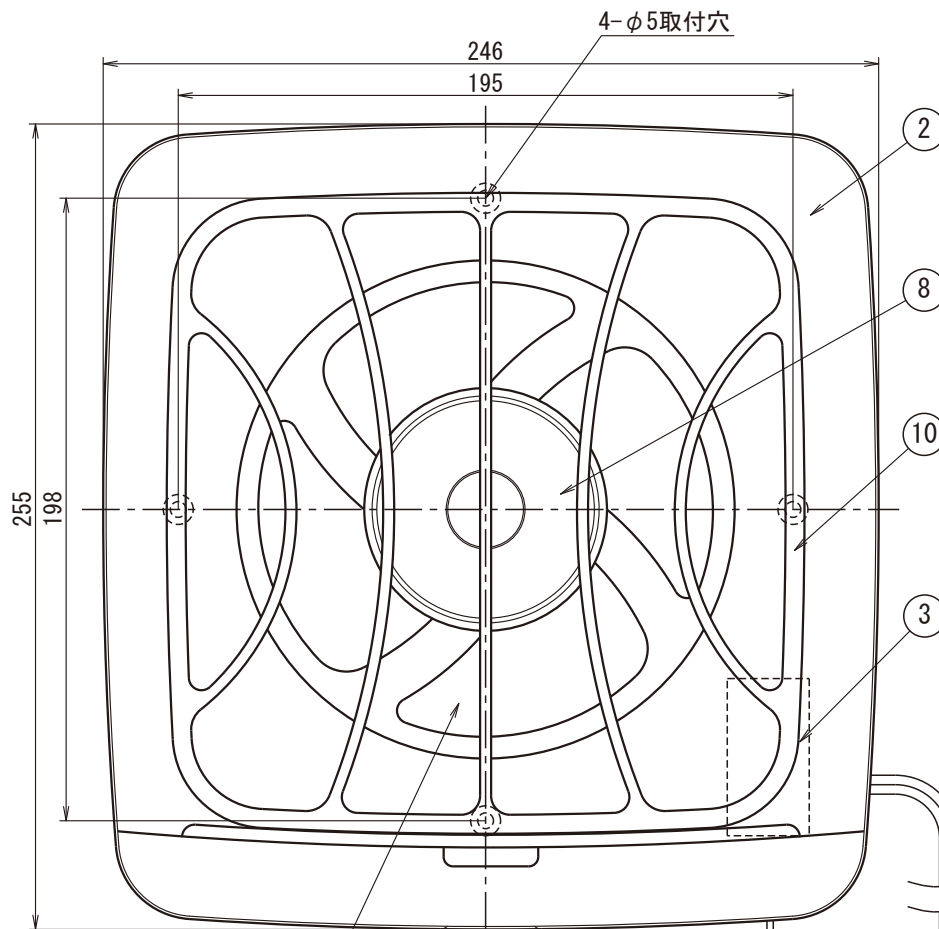

15cm一般用換気扇(フィルタータイプ)【FF-150】

品番	品名	材質	備考
1	本体	ABS	ホワイト
2	前面パネル	P P	ホワイト
3	スイッチ		
4	ファン	P P	グレー
5	横形プラグ		VFF-0.75
6	取付ネジ		5×2.5
7	引きヒモ		
8	スピナー	P P	ホワイト
9	シャッター	ABS	4枚
10	フィルター	P P	ホワイト

引きひも
有効長：約0.6m

平形ビニールコード
有効長：約0.7m

連動式シャッター 排気
取付開口寸法：180×180
15cmプロペラファン
オール樹脂製

フィルター使い捨てタイプ
(取替え目安約3ヶ月)
取替えフィルター別売り(3枚入り)
オイルパック付

■特性表

品名	定格電圧 V	定格周波数 Hz	消費電力 W	風量 m ³ /H	騒音 dB	重量 kg	シャッター 形式
15cm換気扇	100	50	22	200	28	1.5	連動式
	100	60	19	230	29		
許容範囲	±10%		±15%	±10%	+3 -7 dB		

機種	15cm換気扇 フィルター付き	図番	20040121-01	尺度	
図名	外形寸法図 FF-150	製図	馬場	検図	高須
		日付	2004/01/21		

 高須産業株式会社

* 製品の仕様は、改良のため予告なしに変更することがありますのでご了承ください。