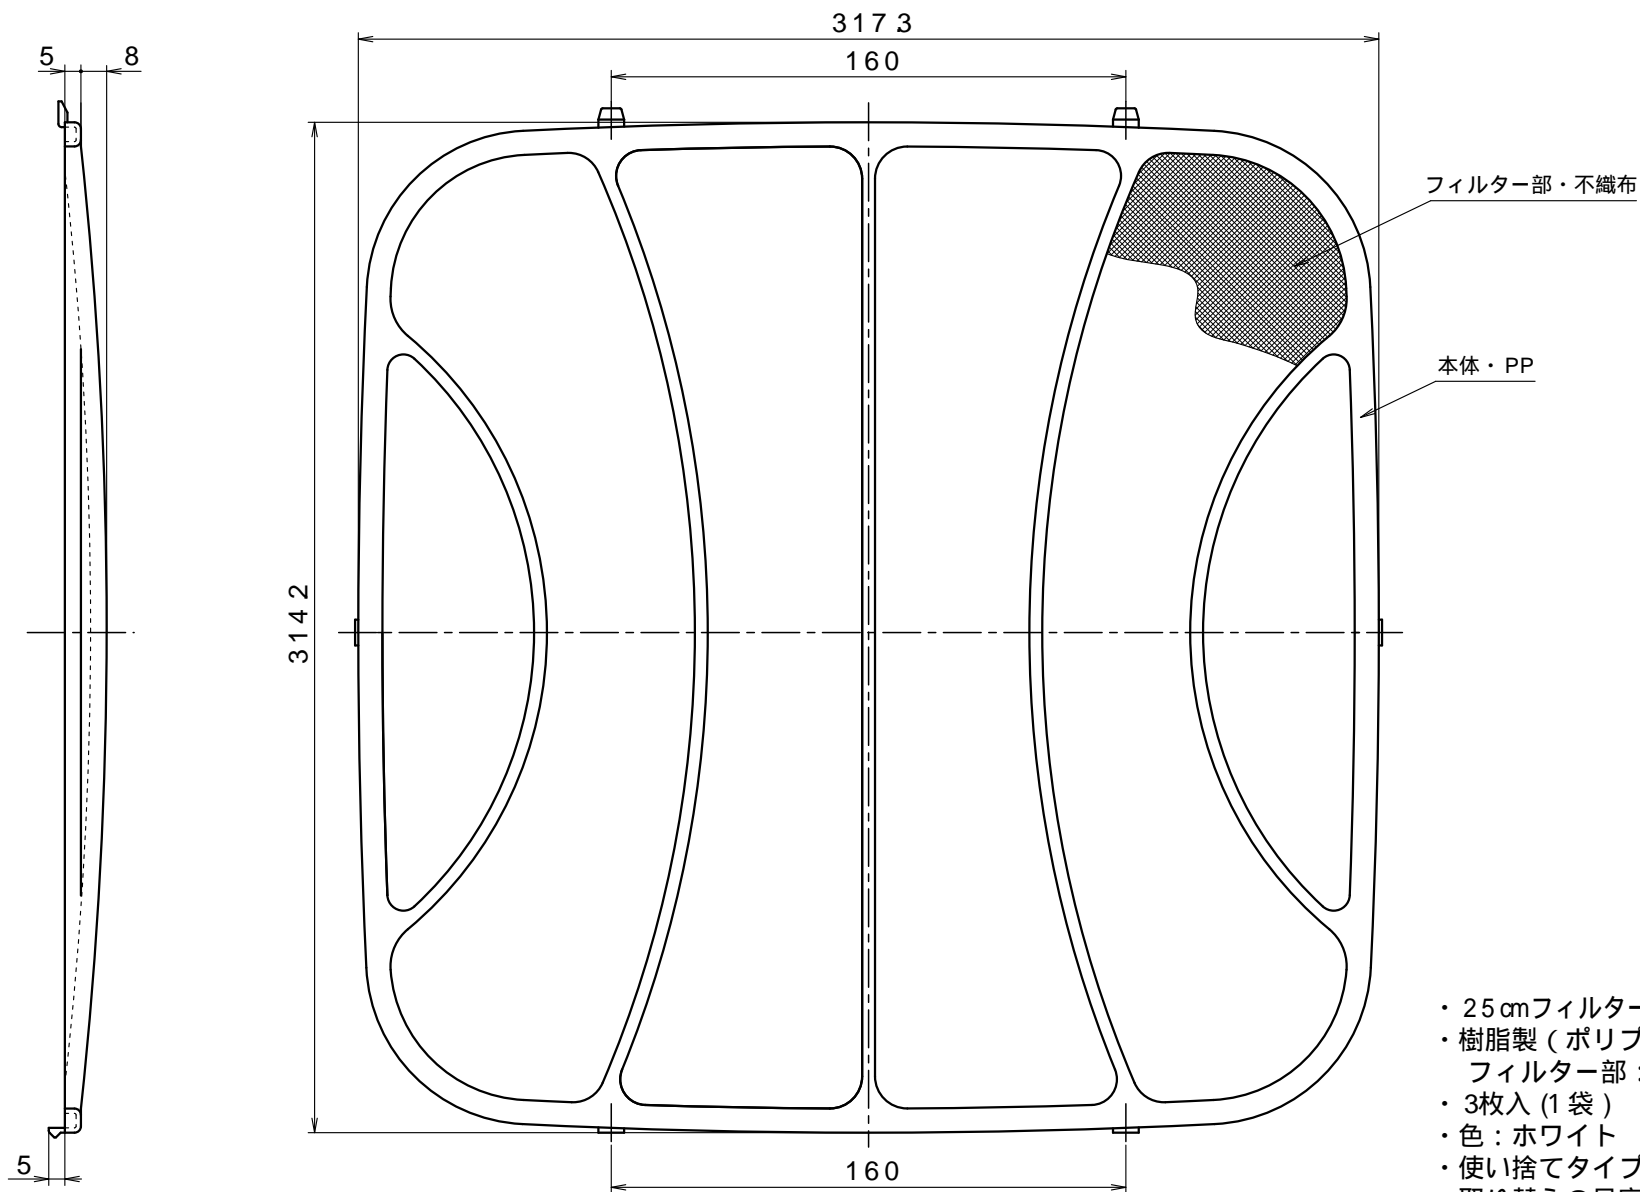

FF-250用・取り替えフィルター【F-250】

- ・ 25 cmフィルタータイプ換気扇 FF-250専用
- ・ 樹脂製（ポリプロピレン）
フィルター部：不織布
- ・ 3枚入（1袋）
- ・ 色：ホワイト
- ・ 使い捨てタイプ
- ・ 取り替えの目安：1回／約3ヶ月

機種	取替用フィルター FF-250用	図番	20031220-01	尺度	Free
図名	外形寸法図 F-250	製図	(馬場) 検図 (高須)	日付	2003/12/20