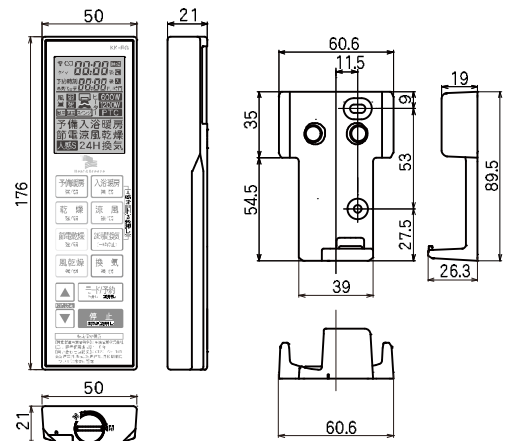

取付け穴寸法

リモコン寸法図

KK-RGリモコン

リモコンホルダー

- ・防水ワイヤレスリモコンKK-RG
- ・グラファイトヒーター採用 (600W×2=1200W)
- ・適応面積 (目安) 1.5坪以下
- ・重量: 約3.5kg
- ・箱重量: 4.5kg
- ・箱寸法 (mm): W570×D240×H160

| | | | | | |
|----|---------------------|----|-------------|----|----------|
| 機種 | 換気乾燥暖房機 換気扇連動タイプ | 図番 | 20141003-01 | 尺度 | |
| 型式 | BF-961RGC | 製図 | ☑ 検図 (調) | 日付 | 14/10/03 |