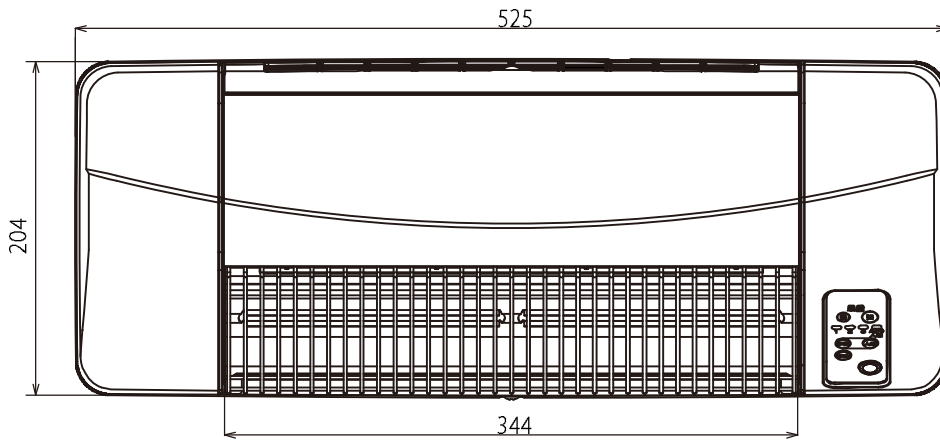

取付け穴寸法

リモコン寸法図

KK-RGリモコン

リモコンホルダー

- ・防水ワイヤレスリモコンKK-RG
- ・グラファイトヒーター採用 (600W×2=1200W)
- ・適応面積 (目安) 1.5坪以下
- ・重量: 約3.5kg
- ・箱重量: 4.5kg
- ・箱寸法 (mm): W570×D240×H160

| | | | | | |
|----|---------------------|----|-------------|----|----------|
| 機種 | 換気乾燥暖房機 換気扇連動タイプ | 図番 | 20141003-01 | 尺度 | |
| 型式 | BF-961RGC | 製図 | ☑ 検図 (調) | 日付 | 14/10/03 |