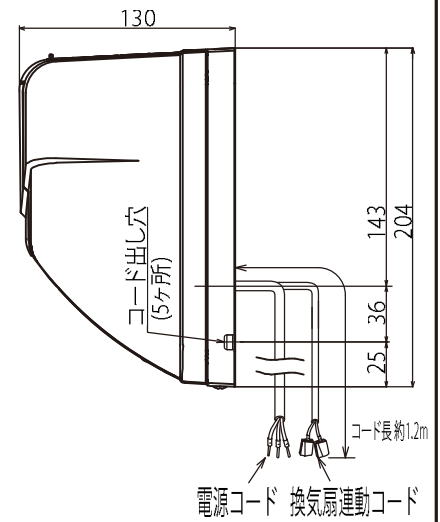

取付け穴寸法

リモコン寸法図

KK-RGリモコン

リモコンホルダー

- ・防水ワイヤレスリモコンKK-RG
- ・グラファイトヒーター採用 (600W×2=1200W)
- ・適応面積 (目安) 1.5坪以下
- ・重量: 約3.5kg
- ・箱重量: 4.5kg
- ・箱寸法 (mm): W570×D240×H160

| | | | | | |
|----|---------------------|----|-------------|----|----------|
| 機種 | 換気乾燥暖房機 換気扇連動タイプ | 図番 | 20141003-01 | 尺度 | |
| 型式 | BF-961RGC | 製図 | ☑ 検図 (調) | 日付 | 14/10/03 |