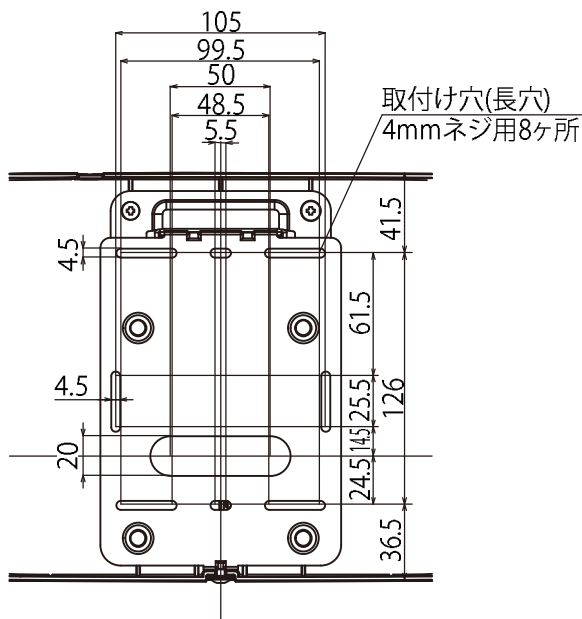

取付け穴寸法

リモコン寸法図

KK-RGリモコン

リモコンホルダー

- ・防水ワイヤレスリモコンKK-RG
- ・グラファイトヒーター採用 (600W×2=1200W)
- ・適応面積 (目安) 1.5坪以下
- ・重量: 約3.5kg
- ・箱重量: 4.5kg
- ・箱寸法 (mm): W570×D240×H160

| | | | | | |
|----|---------------------|----|-------------|----|----------|
| 機種 | 換気乾燥暖房機 換気扇連動タイプ | 図番 | 20141003-01 | 尺度 | |
| 型式 | BF-961RGC | 製図 | ☑ 検図 (調) | 日付 | 14/10/03 |