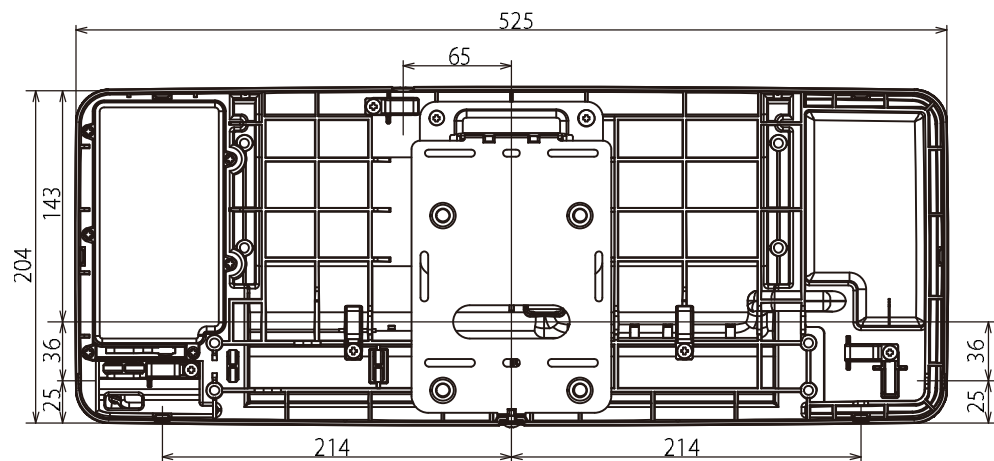

取付け穴寸法

リモコン寸法図

KK-RGリモコン

リモコンホルダー

- ・防水ワイヤレスリモコンKK-RG
- ・グラファイトヒーター採用 (600W×2=1200W)
- ・適応面積 (目安) 1.5坪以下
- ・重量: 約3.5kg
- ・箱重量: 4.5kg
- ・箱寸法 (mm): W570×D240×H160

| | | | | | |
|----|---------------------|----|-------------|----|----------|
| 機種 | 換気乾燥暖房機 換気扇連動タイプ | 図番 | 20141003-01 | 尺度 | |
| 型式 | BF-961RGC | 製図 | ☑ 検図 (調) | 日付 | 14/10/03 |