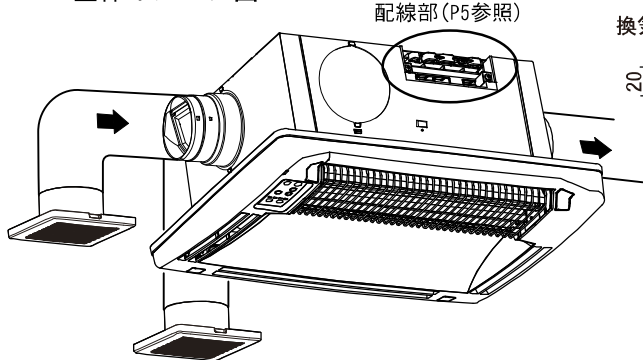

消防法設置基準適合品“組込形”

(社) 日本電気工業会で定める自主試験に適合しております。

特定保守製品

浴室換気乾燥暖房機 [BF-563RGD] 2~3室換気

グラファイトヒーター (600W×2本=1200W)

(24時間換気対応型) 強弱仕様

消防法設置基準適合品 “組込形”

(社) 日本電気工業会で定める自主試験に適合しております。

特定保守製品

電源：AC100V仕様

全体イメージ図

■副吸込口グリル(2個付属)

- ・開口寸法 φ110
- ・適合パイプ φ100
- ・風量調整板付
- ・フィルター付
- ・グリル開口面積：67cm²

品番	品名	材質	備考
1	前面パネル	P.P	ホワイト
2	グラファイトヒーター		
3	ヒーターカバー	SUS	
4	本体カバー	亜鉛メッキ鋼板	焼付塗装
5	排気側ダクト接続口	亜鉛メッキ鋼板	焼付塗装
6	排気側逆止弁	P.P	
7	給気側逆止弁	P.P	
8	給気側逆止弁取付枠	ABS	
9	給気側ダクト接続口	亜鉛メッキ鋼板	焼付塗装
10	天吊金具	亜鉛メッキ鋼板	防振ゴム付き
11	副吸込口グリル・パネル	ABS	ホワイト
12	副吸込口グリル・本体	ABS	黒

付属品：防水ワイヤレスリモコンKK-RG(別紙寸法図参照)
 副吸込口グリル(2個付属)
 遮蔽板(1個付属)
 天吊金具 1Set2ヶ入(防振ゴム付き/内径：φ10mm)

※給気口は、3箇所より選択可能
 2室→1ヶ所を選択
 3室→2ヶ所を選択
 適合ダクト径：φ100
 基本開口寸法：280mm×400mm
 取付可能開口寸法：280mm～300mm×400mm～425mm
 パネル開口面積：162cm²