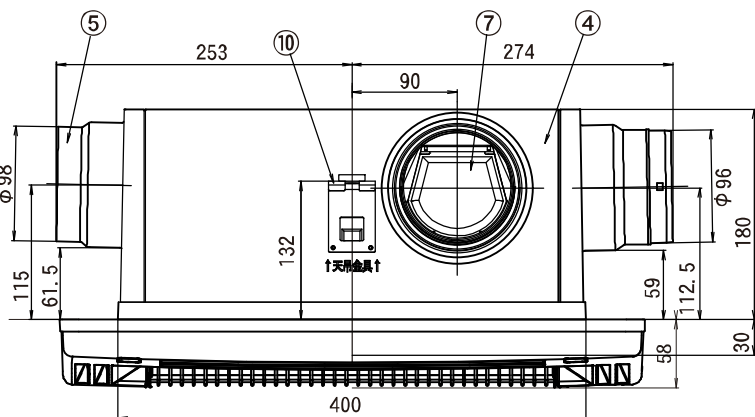

特定保守製品

電源：AC100V仕様

全体イメージ図

■副吸込口グリル(2個付属)

- ・開口寸法 φ110
- ・適合パイプ φ100
- ・風量調整板付
- ・フィルター付
- ・グリル開口面積：67cm²

品番	品名	材質	備考
1	前面パネル	P.P	ホワイト
2	グラファイトヒーター		
3	ヒーターカバー	SUS	
4	本体カバー	亜鉛メッキ鋼板	焼付塗装
5	排気側ダクト接続口	亜鉛メッキ鋼板	焼付塗装
6	排気側逆止弁	P.P	
7	給気側逆止弁	P.P	
8	給気側逆止弁取付枠	ABS	
9	給気側ダクト接続口	亜鉛メッキ鋼板	焼付塗装
10	天吊金具	亜鉛メッキ鋼板	防振ゴム付き
11	副吸込口グリル・パネル	ABS	ホワイト
12	副吸込口グリル・本体	ABS	黒

付属品：防水ワイヤレスリモコンKK-RG(別紙寸法図参照)
 副吸込口グリル(2個付属)
 遮蔽板(1個付属)
 天吊金具 1Set2ヶ入(防振ゴム付き/内径：φ10mm)

※給気口は、3箇所より選択可能
 2室→1ヶ所を選択
 3室→2ヶ所を選択
 適合ダクト径：φ100
 基本開口寸法：280mm×400mm
 取付可能開口寸法：280mm～300mm×400mm～425mm
 パネル開口面積：162cm²