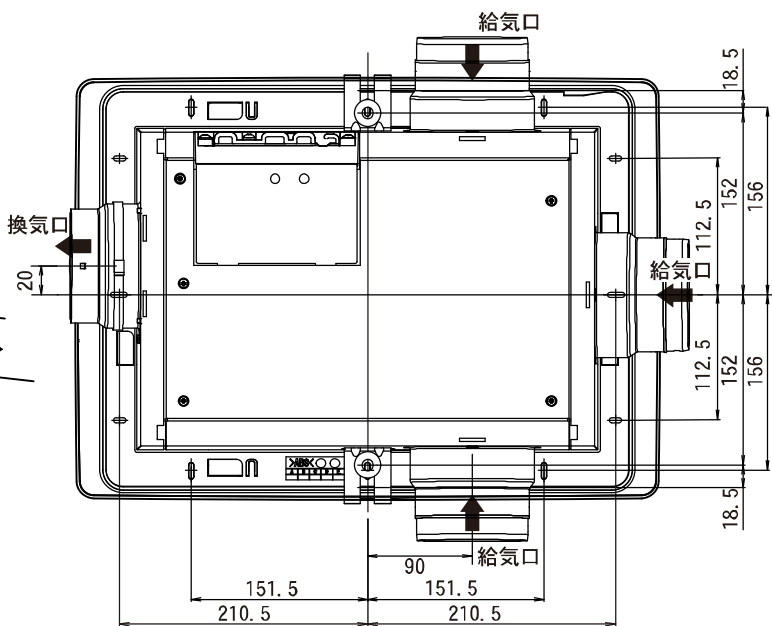

特定保守製品

電源：AC100V仕様

全体イメージ図

■副吸込口グリル(2個付属)

- ・開口寸法 φ110
- ・適合パイプ φ100
- ・風量調整板付
- ・フィルター付
- ・グリル開口面積：67cm²

品番	品名	材質	備考
1	前面パネル	P.P	ホワイト
2	グラファイトヒーター		
3	ヒーターカバー	SUS	
4	本体カバー	亜鉛メッキ鋼板	焼付塗装
5	排気側ダクト接続口	亜鉛メッキ鋼板	焼付塗装
6	排気側逆止弁	P.P	
7	給気側逆止弁	P.P	
8	給気側逆止弁取付枠	ABS	
9	給気側ダクト接続口	亜鉛メッキ鋼板	焼付塗装
10	天吊金具	亜鉛メッキ鋼板	防振ゴム付き
11	副吸込口グリル・パネル	ABS	ホワイト
12	副吸込口グリル・本体	ABS	黒

付属品：防水ワイヤレスリモコンKK-RG(別紙寸法図参照)
 副吸込口グリル(2個付属)
 遮蔽板(1個付属)
 天吊金具 1Set2ヶ入(防振ゴム付き/内径：φ10mm)

※給気口は、3箇所より選択可能
 2室→1ヶ所を選択
 3室→2ヶ所を選択
 適合ダクト径：φ100
 基本開口寸法：280mm×400mm
 取付可能開口寸法：280mm～300mm×400mm～425mm
 パネル開口面積：162cm²