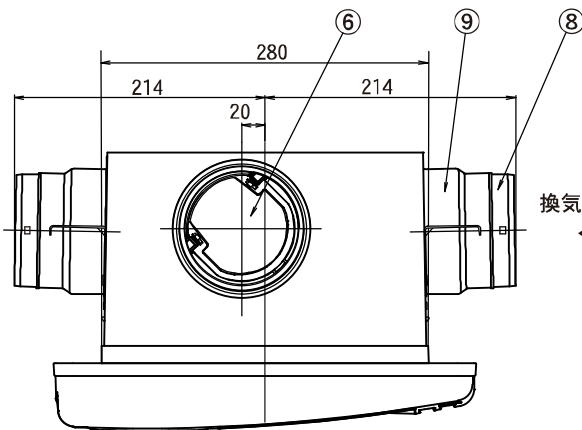

特定保守製品

電源：AC100V仕様

全体イメージ図

■副吸込口グリル(2個付属)

- ・開口寸法 φ110
- ・適合パイプ φ100
- ・風量調整板付
- ・フィルター付
- ・グリル開口面積：67cm²

品番	品名	材質	備考
1	前面パネル	P.P	ホワイト
2	グラファイトヒーター		
3	ヒーターカバー	SUS	
4	本体カバー	亜鉛メッキ鋼板	焼付塗装
5	排気側ダクト接続口	亜鉛メッキ鋼板	焼付塗装
6	排気側逆止弁	P.P	
7	給気側逆止弁	P.P	
8	給気側逆止弁取付枠	ABS	
9	給気側ダクト接続口	亜鉛メッキ鋼板	焼付塗装
10	天吊金具	亜鉛メッキ鋼板	防振ゴム付き
11	副吸込口グリル・パネル	ABS	ホワイト
12	副吸込口グリル・本体	ABS	黒

付属品：防水ワイヤレスリモコンKK-RG(別紙寸法図参照)
 副吸込口グリル(2個付属)
 遮蔽板(1個付属)
 天吊金具 1Set2ヶ入(防振ゴム付き/内径：φ10mm)

※給気口は、3箇所より選択可能
 2室→1ヶ所を選択
 3室→2ヶ所を選択
 適合ダクト径：φ100
 基本開口寸法：280mm×400mm
 取付可能開口寸法：280mm～300mm×400mm～425mm
 パネル開口面積：162cm²