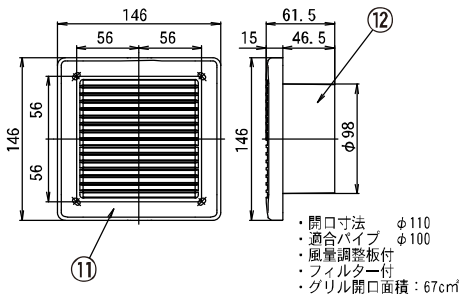

特定保守製品

電源：AC100V仕様

全体イメージ図

■副吸込口グリル(2個付属)

- ・開口寸法 φ110
- ・適合パイプ φ100
- ・風量調整板付
- ・フィルター付
- ・グリル開口面積：67cm²

品番	品名	材質	備考
1	前面パネル	P.P	ホワイト
2	グラファイトヒーター		
3	ヒーターカバー	SUS	
4	本体カバー	亜鉛メッキ鋼板	焼付塗装
5	排気側ダクト接続口	亜鉛メッキ鋼板	焼付塗装
6	排気側逆止弁	P.P	
7	給気側逆止弁	P.P	
8	給気側逆止弁取付枠	ABS	
9	給気側ダクト接続口	亜鉛メッキ鋼板	焼付塗装
10	天吊金具	亜鉛メッキ鋼板	防振ゴム付き
11	副吸込口グリル・パネル	ABS	ホワイト
12	副吸込口グリル・本体	ABS	黒

付属品：防水ワイヤレスリモコンKK-RG(別紙寸法図参照)
 副吸込口グリル(2個付属)
 遮蔽板(1個付属)
 天吊金具 1Set2ヶ入(防振ゴム付き/内径：φ10mm)

※給気口は、3箇所より選択可能
 2室→1ヶ所を選択
 3室→2ヶ所を選択
 適合ダクト径：φ100
 基本開口寸法：280mm×400mm
 取付可能開口寸法：280mm～300mm×400mm～425mm
 パネル開口面積：162cm²