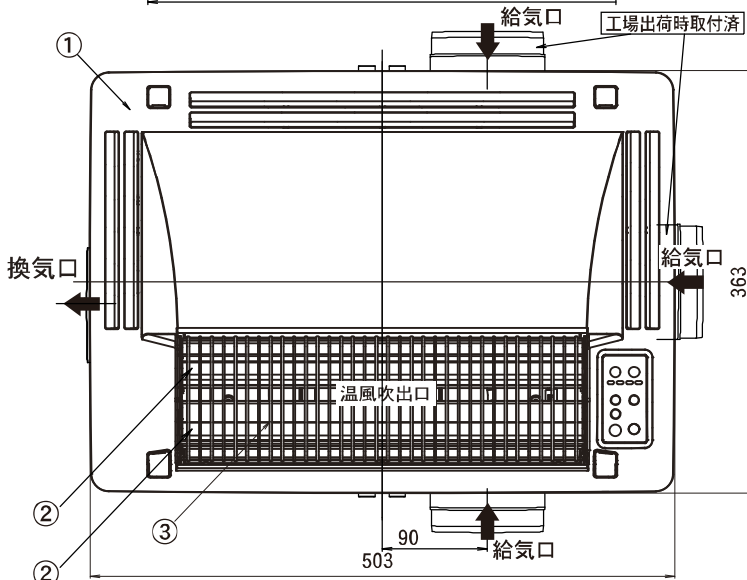

特定保守製品

電源：AC100V仕様

全体イメージ図

■副吸込口グリル(2個付属)

- ・開口寸法 φ110
- ・適合パイプ φ100
- ・風量調整板付
- ・フィルター付
- ・グリル開口面積：67cm²

品番	品名	材質	備考
1	前面パネル	P.P	ホワイト
2	グラファイトヒーター		
3	ヒーターカバー	SUS	
4	本体カバー	亜鉛メッキ鋼板	焼付塗装
5	排気側ダクト接続口	亜鉛メッキ鋼板	焼付塗装
6	排気側逆止弁	P.P	
7	給気側逆止弁	P.P	
8	給気側逆止弁取付枠	ABS	
9	給気側ダクト接続口	亜鉛メッキ鋼板	焼付塗装
10	天吊金具	亜鉛メッキ鋼板	防振ゴム付き
11	副吸込口グリル・パネル	ABS	ホワイト
12	副吸込口グリル・本体	ABS	黒

付属品：防水ワイヤレスリモコンKK-RG(別紙寸法図参照)
 副吸込口グリル(2個付属)
 遮蔽板(1個付属)
 天吊金具 1Set2ヶ入(防振ゴム付き/内径：φ10mm)

※給気口は、3箇所より選択可能
 2室→1ヶ所を選択
 3室→2ヶ所を選択
 適合ダクト径：φ100
 基本開口寸法：280mm×400mm
 取付可能開口寸法：280mm～300mm×400mm～425mm
 パネル開口面積：162cm²