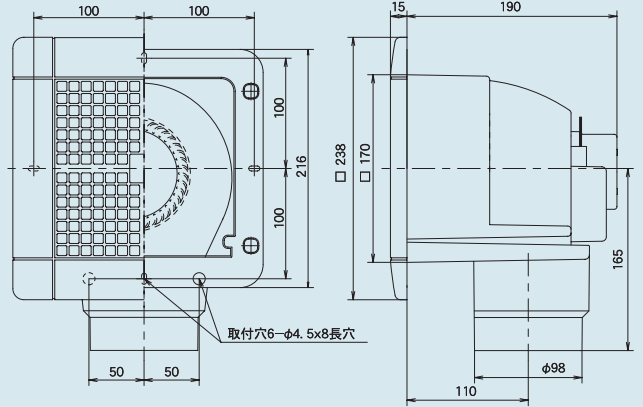

天井埋込形換気扇

TSC

天井埋込形換気扇 TK-181NS

(格子パネルタイプ)1室換気

廊下 居室 浴室 脱衣室 トイレ 階段ホール用

TK-181NS

開口寸法: 175×175mm

シロッコファン 速結端子接続 φ100

■特性表

別売【入切】スイッチが必要です。

品名	定格電圧(V)	定格周波数(Hz)	定格入力(W)	風量(m³/h)	騒音(dB)	重量(kg)	シャッター形式
1部屋用天井換気扇	100	50	11.1	88	29	1.6	風圧式
	100	60	11.5	88	29		

希望小売価格 **12,075円**
(税抜価格 11,500円)

- ●開口寸法: 175×175mm
- ●適合パイプφ100 ●低騒音設計
- ●オールプラスチック製
- ●ワンタッチスプリング取付パネル
- ●結露水室外排出式ダクト接続口
- ●スライド脱着式ダクト接続口
- ●テーピングが容易な段付構造ダクト接続口
- ●高密封風逆流防止シャッター付
- ●1ケース6台入

●静圧/風量特性曲線

●外形寸法図 (単位: mm)

適合パイプ φ100

パイプフード GFL-100E

(ステンスタイプ)

ステンレス長丸フード

GFL-100E

希望小売価格 **4,200円** (税抜価格 4,000円)

- ●φ100パイプ用 ●強制/自然換気用
- ●シンプルな逆U形フード
- ●雨水の侵入を防ぐフード付
- ●オールステンレス製 ●1ケース24ヶ入

※防虫アミ付も準備しております。別途お問い合わせ下さい。

●圧力損失曲線

●外形寸法図 (単位: mm)

適合パイプ φ100

パイプフード GFL-100ED

(ステンスタイプ)防火ダンパー付

ステンレス長丸フード

GFL-100ED

希望小売価格 **8,610円** (税抜価格 8,200円)

- ●φ100パイプ用 ●防火ダンパー付(72℃)
- ●強制/自然換気用 ●シンプルな逆U形フード
- ●雨水の侵入を防ぐフード付
- ●オールステンレス製 ●1ケース24ヶ入

※防虫アミ付も準備しております。別途お問い合わせ下さい。

●圧力損失曲線

●外形寸法図 (単位: mm)

適合パイプ φ100

パイプフード WP-100W/B/K

(耐候性樹脂タイプ)

耐候性樹脂

WP-100W/K/B

希望小売価格 **2,100円** (税抜価格 2,000円)

- ●適合パイプ: φ100mm ●材質: 耐候性PP樹脂
- ●雨だれ防止水切り付き ●1ケース/24個入り
- ●適合パイプアダプター付属 (2個) 5種類のダクトに適合 (VU・SU・LP・GL・アルミダクト)
- ●色: ホワイト/ブラック/ブラウン

●圧力損失曲線

●外形寸法図 (単位: mm)

適合パイプ φ100

お問い合わせ先

高須産業株式会社

TSC 換気システム

〒311-2404 茨城県潮来市水原3080
TEL 0299-67-5151(代) FAX 0299-67-5120

札幌営業所 東北営業所 東京営業所 大阪営業所

●商品の価格には、配送・設備調整・使用済み商品の引取り等の費用は含まれておりません。

●製品改良のため、仕様の一部を予告なく変更することがありますのでご了承下さい。また商品の色調は、印刷のため実物と異なる場合もあります。あらかじめご了承下さい。

●このカタログの記載内容は2007年9月現在のものです。