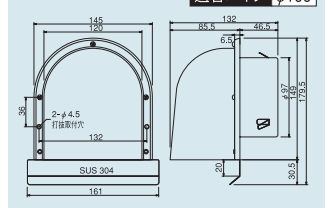

- φ100パイプ用 ●強制/自然換気用
- シンプルな逆U形フード
- 雨水の侵入を防ぐフード付
- オールステンレス製 ●1ケース24ヶ入

※防虫アミ付も準備しております。別途お問い合わせ下さい。

●圧力損失曲線

●外形寸法図 (単位: mm)

適合パイプ φ100

パイプフード GFL-100ED

(ステンスタイプ)防火ダンパー付

ステンレス長丸フード