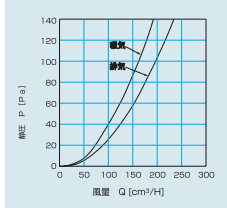

天井埋込形換気扇

TSC

天井埋込形換気扇 TK-181NS

(格子パネルタイプ)1室換気

廊下 居室 浴室 脱衣室 トイレ 階段ホール用

TK-181NS

開口寸法: 175×175mm

シロッコファン 速結端子接続 φ100

■特性表

別売【入切】スイッチが必要です。

品名	定格電圧(V)	定格周波数(Hz)	定格入力(W)	風量(m³/h)	騒音(dB)	重量(kg)	シャッター形式
1部屋用天井換気扇	100	50	11.1	88	29	1.6	風圧式
	100	60	11.5	88	29		

希望小売価格 **12,075円**
(税抜価格 11,500円)

- ●開口寸法: 175×175mm
- ●適合パイプφ100 ●低騒音設計
- ●オールプラスチック製
- ●ワンタッチスプリング取付パネル
- ●結露水室外排出式ダクト接続口
- ●スライド脱着式ダクト接続口
- ●テーピングが容易な段付構造ダクト接続口
- ●高密封風逆流防止シャッター付
- ●1ケース6台入

●静圧/風量特性曲線

●外形寸法図 (単位: mm)

適合パイプ φ100

パイプフード GFL-100E

(ステンスタイプ)

ステンレス長丸フード

GFL-100E

希望小売価格 **4,200円** (税抜価格 4,000円)

- ●φ100パイプ用 ●強制/自然換気用
- ●シンプルな逆U形フード
- ●雨水の侵入を防ぐフード付
- ●オールステンレス製 ●1ケース24ヶ入

※防虫アミ付も準備しております。別途お問い合わせ下さい。

●圧力損失曲線

●外形寸法図 (単位: mm)

適合パイプ φ100

パイプフード GFL-100ED

(ステンスタイプ)防火ダンパー付

ステンレス長丸フード

GFL-100ED

希望小売価格 **8,610円** (税抜価格 8,200円)

- ●φ100パイプ用 ●防火ダンパー付(72℃)
- ●強制/自然換気用 ●シンプルな逆U形フード
- ●雨水の侵入を防ぐフード付
- ●オールステンレス製 ●1ケース24ヶ入

※防虫アミ付も準備しております。別途お問い合わせ下さい。

●圧力損失曲線

●外形寸法図 (単位: mm)

適合パイプ φ100

パイプフード WP-100W/B/K

(耐候性樹脂タイプ)

耐候性樹脂

WP-100W/K/B

希望小売価格 **2,100円** (税抜価格 2,000円)

- ●適合パイプ: φ100mm ●材質: 耐候性PP樹脂
- ●雨だれ防止水切り付き ●1ケース/24個入り
- ●適合パイプアダプター付属 (2個) 5種類のダクトに適合 (VU・SU・LP・GL・アルミダクト)
- ●色: ホワイト/ブラック/ブラウン

●圧力損失曲線

●外形寸法図 (単位: mm)

適合パイプ φ100

お問い合わせ先

高須産業株式会社

TSC 換気システム

〒311-2404 茨城県潮来市水原3080
TEL 0299-67-5151(代) FAX 0299-67-5120

札幌営業所 東北営業所 東京営業所 大阪営業所

●商品の価格には、配送・設備調整・使用済み商品の引取り等の費用は含まれておりません。

●製品改良のため、仕様の一部を予告なく変更することがありますのでご了承下さい。また商品の色調は、印刷のため実物と異なる場合もあります。あらかじめご了承下さい。

●このカタログの記載内容は2007年9月現在のものです。