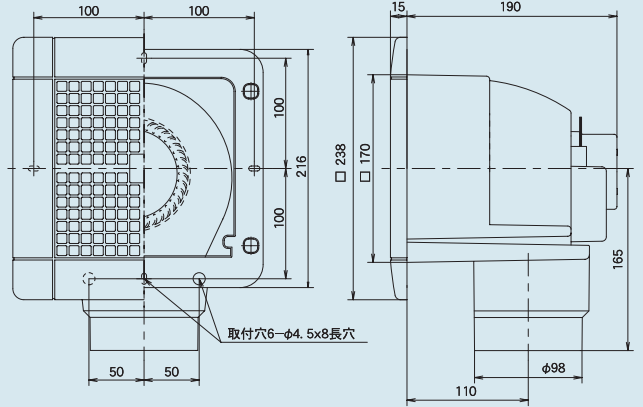

### TK-181NS

開口寸法: 175×175mm

シロッコファン 速結端子接続 φ100

#### ■特性表

別売【入切】スイッチが必要です。

品名	定格電圧(V)	定格周波数(Hz)	定格入力(W)	風量(m³/h)	騒音(dB)	重量(kg)	シャッター形式
1部屋用天井換気扇	100	50	11.1	88	29	1.6	風圧式
	100	60	11.5	88	29		

希望小売価格 **12,075円**  
(税抜価格 11,500円)

- 開口寸法: 175×175mm
- 適合パイプφ100 ●低騒音設計
- オールプラスチック製
- ワンタッチスプリング取付パネル
- 結露水室外排出式ダクト接続口
- スライド脱着式ダクト接続口
- テーピングが容易な段付構造ダクト接続口
- 高密封風逆流防止シャッター付
- 1ケース6台入

#### ●外形寸法図 (単位: mm)

適合パイプ φ100