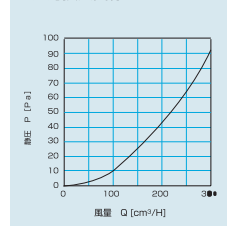

(耐候性樹脂タイプ)

耐候性樹脂

WP-100W/K/B

希望小売価格 **2,100円** (税抜価格 2,000円)

- 適合パイプ: φ100mm ●材質: 耐候性PP樹脂
- 雨だれ防止水切り付き ●1ケース/24個入り
- 適合パイプアダプター付属 (2個) 5種類のダクトに適合 (VU・SU・LP・GL・アルミダクト)
- 色: ホワイト/ブラック/ブラウン

●圧力損失曲線

●外形寸法図 (単位: mm)