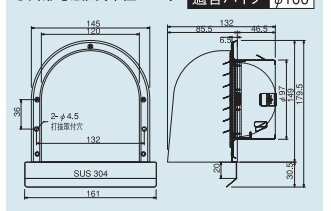

#### ●外形寸法図 (単位: mm)

適合パイプ φ100