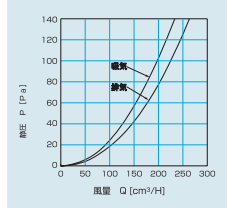

天井埋込形換気扇

TSC

天井埋込形換気扇 TK-181NS

(格子パネルタイプ)1室換気

廊下 居室 浴室 脱衣室 トイレ 階段ホール用

TK-181NS

開口寸法: 175×175mm

シロッコファン 速結端子接続 φ100

■特性表

別売【入切】スイッチが必要です。

品名	定格電圧(V)	定格周波数(Hz)	定格入力(W)	風量(m³/h)	騒音(dB)	重量(kg)	シャッター形式
1部屋用天井換気扇	100	50	11.1	88	29	1.6	風圧式
	100	60	11.5	88	29		

希望小売価格 **12,075円**
(税抜価格 11,500円)

- ●開口寸法: 175×175mm
- ●適合パイプφ100 ●低騒音設計
- ●オールプラスチック製
- ●ワンタッチスプリング取付パネル
- ●結露水室外排出式ダクト接続口
- ●スライド脱着式ダクト接続口
- ●テーピングが容易な段付構造ダクト接続口
- ●高密封風逆流防止シャッター付
- ●1ケース6台入

●静圧/風量特性曲線

●外形寸法図 (単位: mm)

適合パイプ φ100

パイプフード GFL-100E

(ステンスタイプ)

ステンレス長丸フード

GFL-100E

希望小売価格 **4,200円** (税抜価格 4,000円)

- ●φ100パイプ用 ●強制/自然換気用
- ●シンプルな逆U形フード
- ●雨水の侵入を防ぐフード付
- ●オールステンレス製 ●1ケース24ヶ入

※防虫アミ付も準備しております。別途お問い合わせ下さい。

●圧力損失曲線

●外形寸法図 (単位: mm)

適合パイプ φ100

パイプフード GFL-100ED

(ステンスタイプ)防火ダンパー付

ステンレス長丸フード

GFL-100ED

希望小売価格 **8,610円** (税抜価格 8,200円)

- ●φ100パイプ用 ●防火ダンパー付(72℃)
- ●強制/自然換気用 ●シンプルな逆U形フード
- ●雨水の侵入を防ぐフード付
- ●オールステンレス製 ●1ケース24ヶ入

※防虫アミ付も準備しております。別途お問い合わせ下さい。

●圧力損失曲線

●外形寸法図 (単位: mm)

適合パイプ φ100

パイプフード WP-100W/B/K

(耐候性樹脂タイプ)

耐候性樹脂

WP-100W/K/B

希望小売価格 **2,100円** (税抜価格 2,000円)

- ●適合パイプ: φ100mm ●材質: 耐候性PP樹脂
- ●雨だれ防止水切り付き ●1ケース/24個入り
- ●適合パイプアダプター付属 (2個) 5種類のダクトに適合 (VU・SU・LP・GL・アルミダクト)
- ●色: ホワイト/ブラック/ブラウン

●圧力損失曲線

●外形寸法図 (単位: mm)

適合パイプ φ100

お問い合わせ先

高須産業株式会社

TSC 換気システム

〒311-2404 茨城県潮来市水原3080
TEL 0299-67-5151(代) FAX 0299-67-5120

札幌営業所 東北営業所 東京営業所 大阪営業所

●商品の価格には、配送・設備調整・使用済み商品の引取り等の費用は含まれておりません。

●製品改良のため、仕様の一部を予告なく変更することがありますのでご了承下さい。また商品の色調は、印刷のため実物と異なる場合もあります。あらかじめご了承下さい。

●このカタログの記載内容は2007年9月現在のものです。