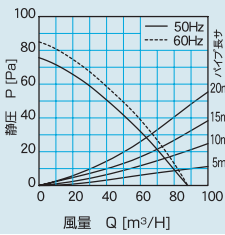

#### ■特性表

別売【入切】スイッチが必要です。

品名	定格電圧(V)	定格周波数(Hz)	定格入力(W)	風量(m³/h)	騒音(dB)	重量(kg)	シャッター形式
1部屋用天井換気扇	100	50	11.1	88	29	1.6	風圧式
	100	60	11.5	88	29		

希望小売価格 **12,075円**  
(税抜価格 11,500円)

- 開口寸法: 175×175mm
- 適合パイプφ100 ●低騒音設計
- オールプラスチック製
- ワンタッチスプリング取付パネル
- 結露水室外排出式ダクト接続口
- スライド脱着式ダクト接続口
- テーピングが容易な段付構造ダクト接続口
- 高密封風逆流防止シャッター付
- 1ケース6台入

#### ●静圧/風量特性曲線