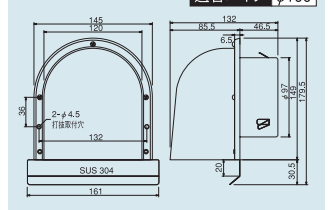

#### ●外形寸法図 (単位: mm)

適合パイプ φ100