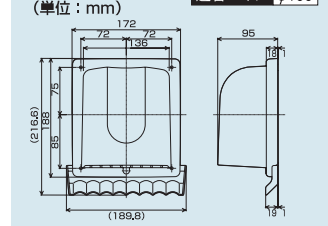

●外形寸法図 (単位: mm)

適合パイプ φ100

お問い合わせ先

高須産業株式会社

TSC 換気システム

〒311-2404 茨城県潮来市水原3080
TEL 0299-67-5151(代) FAX 0299-67-5120

札幌営業所 東北営業所 東京営業所 大阪営業所

●商品の価格には、配送・設備調整・使用済み商品の引取り等の費用は含まれておりません。

●製品改良のため、仕様の一部を予告なく変更することがありますのでご了承下さい。また商品の色調は、印刷のため実物と異なる場合もあります。あらかじめご了承下さい。

●このカタログの記載内容は2007年9月現在のものです。