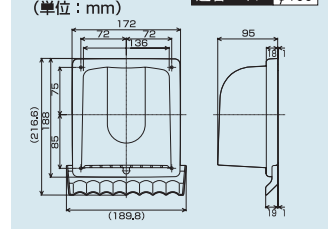

●外形寸法図 (単位: mm)

適合パイプ φ100

お問い合わせ先

高須産業株式会社

TSC 換気システム

〒311-2404 茨城県潮来市水原3080
TEL 0299-67-5151(代) FAX 0299-67-5120

札幌営業所 東北営業所 東京営業所 大阪営業所

●商品の価格には、配送・設備調整・使用済み商品の引取り等の費用は含まれておりません。

●製品改良のため、仕様の一部を予告なく変更することがありますのでご了承下さい。また商品の色調は、印刷のため実物と異なる場合もあります。あらかじめご了承下さい。

●このカタログの記載内容は2007年9月現在のものです。