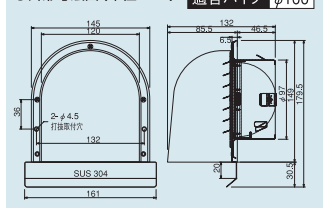

●外形寸法図 (単位: mm)

適合パイプ φ100