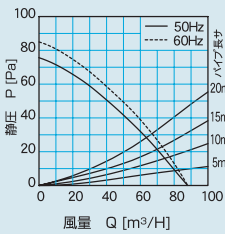

●静圧/風量特性曲線