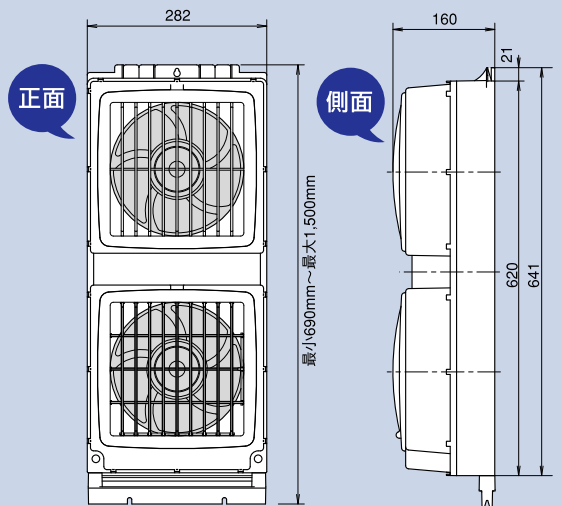

FMT-200S 外形寸法

天地1500(mm)以上の窓の場合は、別途オプションにより2400(mm)まで対応できます。

- 延長パネルセット FM-200H-S (JANコード 4937819106028)
- 標準フィルター(2枚) FMT-200-F1 (JANコード 4937819106080)
- 不織布フィルター(2枚) FMT-200-F2 (JANコード 4937819106097)

お問い合わせ先

高須産業株式会社
TSC 換