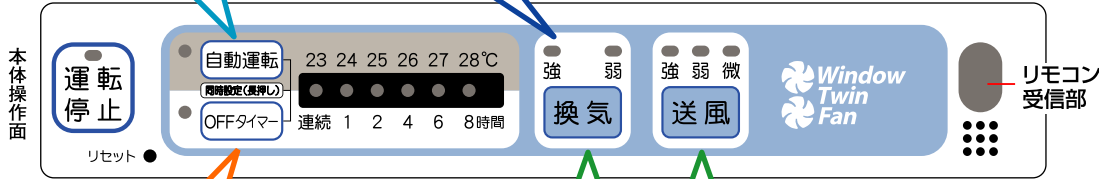

窓に取り付け

快適空間を提供する

便利な換気扇

TEMP 温度センサーで自動運転

自動停止温度を23~28度に設定できます。温度が下がると自動的に運転を停止し、上がると運転を再開します。省エネ効果も高く、体にも環境にもやさしい商品です。

タバコやペットのニオイを強力換気

換気扇のない部屋でも窓に取り付け出来るので、タバコやペットのニオイ・こもった空気などを強力換気します。

※標準で690~1500(mm)まで対応。
オプション装着により、2400(mm)まで対応可能。

OFFタイマー機能で安心

自動運転をすっかり消し忘れても12時間で運転を停止。またOFFタイマー機能で、1、2、4、6、8時間の運転停止設定もできます。もちろん連続運転もできます。

COOL 涼しい外気を取り入れて、夏の夜もぐっすり

室内にこもった空気を外に送り出す「換気」と、涼しく新鮮な外気を取り入れる「送風」機能で、お部屋の中に自然な風が生まれます。風向調整もできるため、心地よい空気の中で、快適で健康的な睡眠をサポートします。

防虫フィルターでイヤな虫をカット

防虫フィルターがついているので、夏の夜の換気でも、虫が室内に入ることを防ぎます。

本体設置イメージ

仕様

定格	単相100V (85~110%) (50/60Hz)
消費電力量 (送風強・換気強)	37/43W (50/60Hz)
待機電力量	0.78/0.81W (50/60Hz)
許容周囲温度	5~40°C (90%RH MAX at 40°C)
本体質量	約4.7kg
本体寸法 (幅×奥行き×高さ)	282mm×160mm×641mm
タイマー設定時間	連続・1・2・4・6・8時間
温度センサー設定温度	23・24・25・26・27・28°C
リモコン方式	ワイヤレスリモートコントロール (1方向送信)
リモコン電源	
リモコン質量	

風量調節	モード		消費電力 (50/60Hz)	風量 (m³/h)	騒音 (dB)	
	送風	強		18.5/21.7W	460	38
弱			12.9/15.1W	350	34	
微			9.6/12.1W	240	28	
換気	強		19.1/22.1W	460	40	
	弱		12.4/14.8W	280	29	

- ※交流100V以外では使用しないでください。
- ※落下防止のため、取り付け時は窓を閉めて作業してください。
- ※浴室など湿気が多い場所には絶対に取り付けしないでください。
- ※雨や風の強い日は運転を中止し、窓を開けてください。
- ※防犯上窓から侵入されるおそれのある場所に取り付ける場合は、補助錠(市販品)を使用するか、外出時などは必ず戸締まりをしてください。
- ※台所など油煙の発生する場所や高温になる場所には取り付けしないでください。
- ※運転中は羽の中に指や物を入れないでください。
- ※「送風」は外気を取り入れます。冷房機能ではございません。